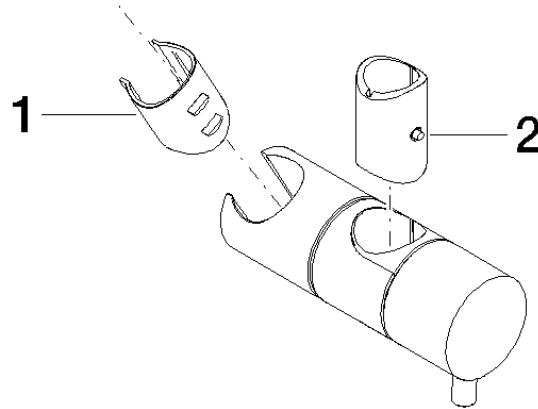

12 580 970

- für Rohrdurchmesser 18 mm

Passt zu: IMO, LULU, MADISON, MEM, TARA, CL.1, LISSÉ, VAIA, META, CYO

	Light Gold	12 580 970-26
	Chrom	12 580 970-00
	Platin gebürstet	12 580 970-06
	Platin	12 580 970-08
	Messing (23kt Gold)	12 580 970-09
	Dark Chrome	12 580 970-19
	Light Gold gebürstet	12 580 970-27
	Messing gebürstet (23kt Gold)	12 580 970-28
	Schwarz matt	12 580 970-33
	Bronze gebürstet	12 580 970-42
	Champagne gebürstet (22kt Gold)	12 580 970-46
	Champagne (22kt Gold)	12 580 970-47
	Chrom gebürstet	12 580 970-93
	Dark Platinum gebürstet	12 580 970-99

12 580 970

mm [inches]

12 580 970

Ersatzteile für die
anderen
Oberflächenvarianten
finden Sie hier:
Chrom

Ersatzteilstückliste

Nr.	Artikelnummer	Benennung	Verbaumenge	Lieferzeit
1	09 12 12 217 90	Huelse	1	2
2	08 18 40 579 90	Adapter	1	2