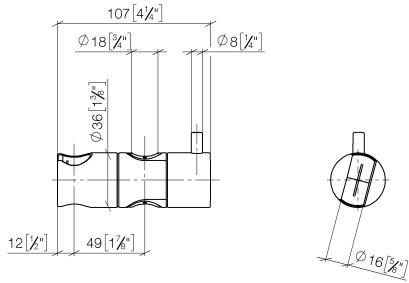

12 580 970

- für Rohrdurchmesser 18 mm

Passt zu: IMO, LULU, MADISON, MEM, TARA, CL.1, LISSÉ, VAIA, META, CYO

	Light Gold	12 580 970-26
	Chrom	12 580 970-00
	Platin gebürstet	12 580 970-06
	Platin	12 580 970-08
	Messing (23kt Gold)	12 580 970-09
	Dark Chrome	12 580 970-19
	Light Gold gebürstet	12 580 970-27
	Messing gebürstet (23kt Gold)	12 580 970-28
	Schwarz matt	12 580 970-33
	Bronze gebürstet	12 580 970-42
	Champagne gebürstet (22kt Gold)	12 580 970-46
	Champagne (22kt Gold)	12 580 970-47
	Chrom gebürstet	12 580 970-93
	Dark Platinum gebürstet	12 580 970-99

12 580 970

mm [inches]

12 580 970

Ersatzteile für die
anderen
Oberflächenvarianten
finden Sie hier:
Chrom

Ersatzteilstückliste

Nr.	Artikelnummer	Benennung	Verbaumenge	Lieferzeit
1	09 12 12 217 90	Huelse	1	2
2	08 18 40 579 90	Adapter	1	2