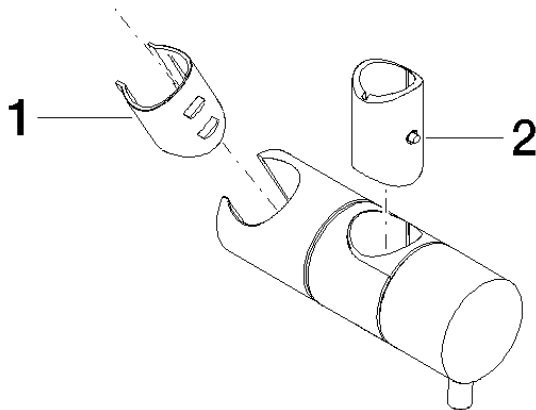

12 580 970

- für Rohrdurchmesser 18 mm

Passt zu: IMO, LULU, MADISON, MEM, TARA, CL.1, LISSÉ, VAIA, META, CYO

	Messing gebürstet (23kt Gold)	12 580 970-28
	Chrom	12 580 970-00
	Platin gebürstet	12 580 970-06
	Platin	12 580 970-08
	Messing (23kt Gold)	12 580 970-09
	Dark Chrome	12 580 970-19
	Light Gold	12 580 970-26
	Light Gold gebürstet	12 580 970-27
	Schwarz matt	12 580 970-33
	Bronze gebürstet	12 580 970-42
	Champagne gebürstet (22kt Gold)	12 580 970-46
	Champagne (22kt Gold)	12 580 970-47
	Chrom gebürstet	12 580 970-93
	Dark Platin gebürstet	12 580 970-99

12 580 970

mm [inches]

12 580 970

Ersatzteile für die
anderen
Oberflächenvarianten
finden Sie hier:
Chrom

Ersatzteilstückliste

Nr.	Artikelnummer	Benennung	Verbaumenge	Lieferzeit
1	09 12 12 217 90	Huelse	1	2
2	08 18 40 579 90	Adapter	1	2