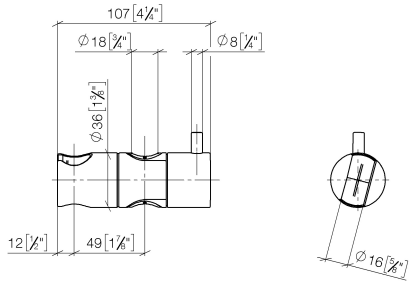

12 580 970

- für Rohrdurchmesser 18 mm

Passt zu: IMO, LULU, MADISON, MEM, TARA, CL.1, LISSÉ, VAIA, META, CYO

	Messing gebürstet (23kt Gold)	12 580 970-28
	Chrom	12 580 970-00
	Platin gebürstet	12 580 970-06
	Platin	12 580 970-08
	Messing (23kt Gold)	12 580 970-09
	Dark Chrome	12 580 970-19
	Light Gold	12 580 970-26
	Light Gold gebürstet	12 580 970-27
	Schwarz matt	12 580 970-33
	Bronze gebürstet	12 580 970-42
	Champagne gebürstet (22kt Gold)	12 580 970-46
	Champagne (22kt Gold)	12 580 970-47
	Chrom gebürstet	12 580 970-93
	Dark Platin gebürstet	12 580 970-99

12 580 970

mm [inches]

12 580 970

Ersatzteile für die
anderen
Oberflächenvarianten
finden Sie hier:
Chrom

Ersatzteilstückliste

Nr.	Artikelnummer	Benennung	Verbaumenge	Lieferzeit
1	09 12 12 217 90	Huelse	1	2
2	08 18 40 579 90	Adapter	1	2