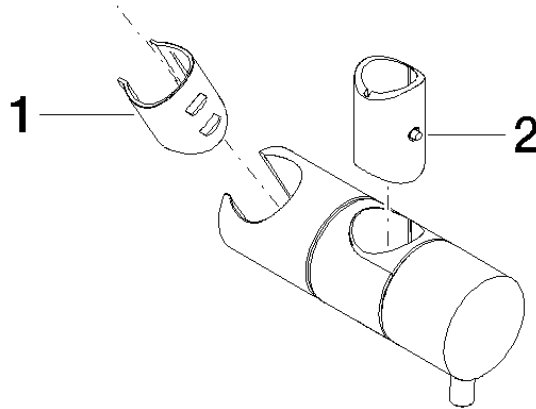

12 580 970

- für Rohrdurchmesser 18 mm

Passt zu: IMO, LULU, MADISON, MEM,
TARA, CL.1, LISSÉ, VAIA, META, CYO

	Champagne (22kt Gold)	12 580 970-47
	Chrom	12 580 970-00
	Platin gebürstet	12 580 970-06
	Platin	12 580 970-08
	Messing (23kt Gold)	12 580 970-09
	Dark Chrome	12 580 970-19
	Light Gold	12 580 970-26
	Light Gold gebürstet	12 580 970-27
	Messing gebürstet (23kt Gold)	12 580 970-28
	Schwarz matt	12 580 970-33
	Bronze gebürstet	12 580 970-42
	Champagne gebürstet (22kt Gold)	12 580 970-46
	Chrom gebürstet	12 580 970-93
	Dark Platin gebürstet	12 580 970-99

12 580 970

mm [inches]

12 580 970

Ersatzteile für die
anderen
Oberflächenvarianten
finden Sie hier:
Chrom

Ersatzteilstückliste

Nr.	Artikelnummer	Benennung	Verbaumenge	Lieferzeit
1	09 12 12 217 90	Huelse	1	2
2	08 18 40 579 90	Adapter	1	2