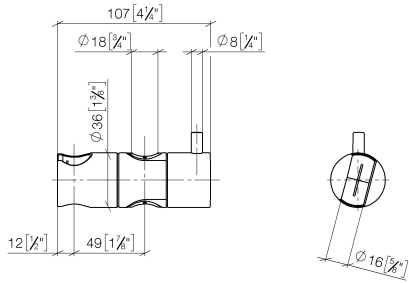

12 580 970

- für Rohrdurchmesser 18 mm

Passt zu: IMO, LULU, MADISON, MEM,
TARA, CL.1, LISSÉ, VAIA, META, CYO

	Champagne (22kt Gold)	12 580 970-47
	Chrom	12 580 970-00
	Platin gebürstet	12 580 970-06
	Platin	12 580 970-08
	Messing (23kt Gold)	12 580 970-09
	Dark Chrome	12 580 970-19
	Light Gold	12 580 970-26
	Light Gold gebürstet	12 580 970-27
	Messing gebürstet (23kt Gold)	12 580 970-28
	Schwarz matt	12 580 970-33
	Bronze gebürstet	12 580 970-42
	Champagne gebürstet (22kt Gold)	12 580 970-46
	Chrom gebürstet	12 580 970-93
	Dark Platin gebürstet	12 580 970-99

12 580 970

mm [inches]

12 580 970

Ersatzteile für die
anderen
Oberflächenvarianten
finden Sie hier:
Chrom

Ersatzteilstückliste

Nr.	Artikelnummer	Benennung	Verbaumenge	Lieferzeit
1	09 12 12 217 90	Huelse	1	2
2	08 18 40 579 90	Adapter	1	2