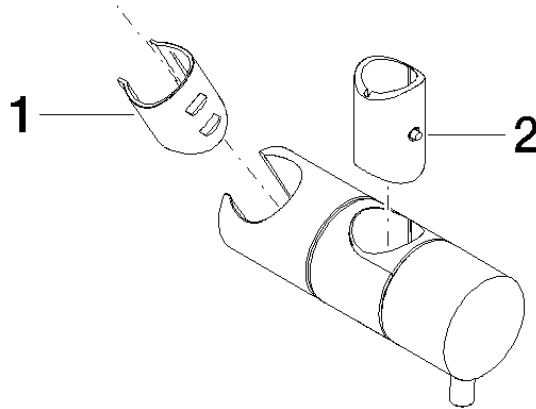

12 580 970

- für Rohrdurchmesser 18 mm

Passt zu: IMO, LULU, MADISON, MEM, TARA, CL.1, LISSÉ, VAIA, META, CYO

	Dark Platinum gebürstet	12 580 970-99
	Chrom	12 580 970-00
	Platin gebürstet	12 580 970-06
	Platin	12 580 970-08
	Messing (23kt Gold)	12 580 970-09
	Dark Chrome	12 580 970-19
	Light Gold	12 580 970-26
	Light Gold gebürstet	12 580 970-27
	Messing gebürstet (23kt Gold)	12 580 970-28
	Schwarz matt	12 580 970-33
	Bronze gebürstet	12 580 970-42
	Champagne gebürstet (22kt Gold)	12 580 970-46
	Champagne (22kt Gold)	12 580 970-47
	Chrom gebürstet	12 580 970-93

12 580 970

mm [inches]

12 580 970

Ersatzteile für die
anderen
Oberflächenvarianten
finden Sie hier:
Chrom

Ersatzteilstückliste

Nr.	Artikelnummer	Benennung	Verbaumenge	Lieferzeit
1	09 12 12 217 90	Huelse	1	2
2	08 18 40 579 90	Adapter	1	2