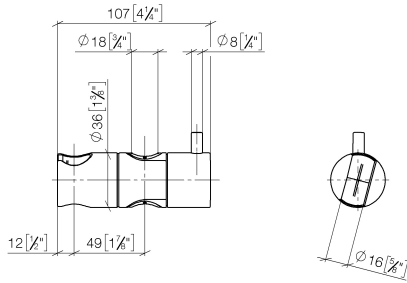

12 580 970

- für Rohrdurchmesser 18 mm

Passt zu: IMO, LULU, MADISON, MEM, TARA, CL.1, LISSÉ, VAIA, META, CYO

	Dark Platinum gebürstet	12 580 970-99
	Chrom	12 580 970-00
	Platin gebürstet	12 580 970-06
	Platin	12 580 970-08
	Messing (23kt Gold)	12 580 970-09
	Dark Chrome	12 580 970-19
	Light Gold	12 580 970-26
	Light Gold gebürstet	12 580 970-27
	Messing gebürstet (23kt Gold)	12 580 970-28
	Schwarz matt	12 580 970-33
	Bronze gebürstet	12 580 970-42
	Champagne gebürstet (22kt Gold)	12 580 970-46
	Champagne (22kt Gold)	12 580 970-47
	Chrom gebürstet	12 580 970-93

12 580 970

mm [inches]

12 580 970

Ersatzteile für die
anderen
Oberflächenvarianten
finden Sie hier:
Chrom

Ersatzteilstückliste

Nr.	Artikelnummer	Benennung	Verbaumenge	Lieferzeit
1	09 12 12 217 90	Huelse	1	2
2	08 18 40 579 90	Adapter	1	2