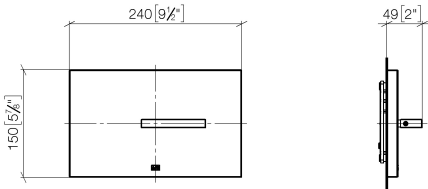

12 660 979

Passt zu: IMO, LULU, MADISON, MEM, TARA, CL.1, LISSÉ, VAIA, META, CYO

- Abdeckplatte 150 x 240 x 15 mm
- WC-Armatur mit Drehbetätigung und Zwei-Mengen-Technik (Vollspülung/Teilspülung)

Dieses Produkt ist kompatibel mit den nachfolgenden Produkten der Firma TECE:

- TECEprofil Trockenbau, Artikelnummern:
 - 9300300, 9300322, 9300301, 9300344, 9300309, 9300303, 9300388, 9300366, 9300102, 9300103
- TECEbox Nassbau, Artikelnummern:
 - 9370300, 9375300, 9371300

	Platin	12 660 979-08
	Chrom	12 660 979-00
	Platin gebürstet	12 660 979-06
	Dark Chrome	12 660 979-19
	Light Gold	12 660 979-26
	Light Gold gebürstet	12 660 979-27
	Messing gebürstet (23kt Gold)	12 660 979-28
	Schwarz matt	12 660 979-33
	Bronze gebürstet	12 660 979-42
	Champagne gebürstet (22kt Gold)	12 660 979-46
	Champagne (22kt Gold)	12 660 979-47
	Chrom gebürstet	12 660 979-93
	Dark Platinum gebürstet	12 660 979-99

12 660 979

mm [inches]

12 660 979

Produktversion bis 5/27/2021

Produktversion ab 5/27/2021

Ersatzteile für die
anderen
Oberflächenvarianten
finden Sie hier:
Chrom

Abdeckplatte für WC-UP-Spülkasten der Firma TeCe - Platin