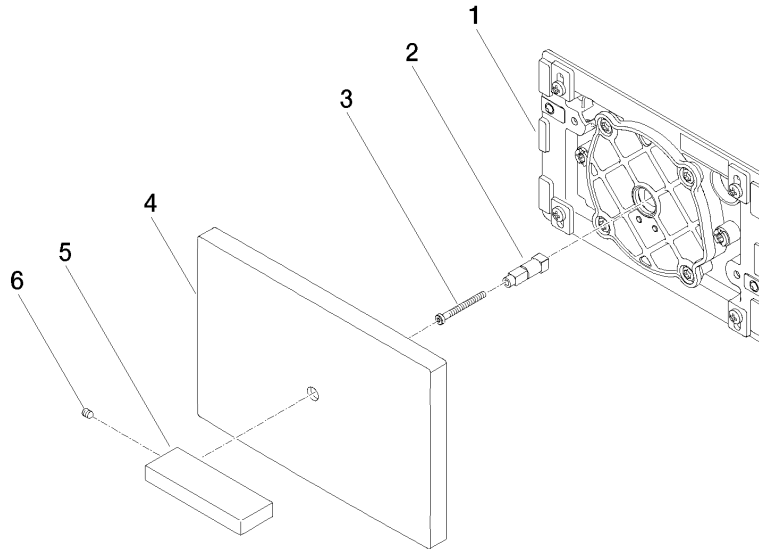

12 660 979

Passt zu: IMO, LULU, MADISON, MEM, TARA, CL.1, LISSÉ, VAIA, META, CYO

- Abdeckplatte 150 x 240 x 15 mm
- WC-Armatur mit Drehbetätigung und Zwei-Mengen-Technik (Vollspülung/Teilspülung)

Dieses Produkt ist kompatibel mit den nachfolgenden Produkten der Firma TECE:

12 660 979

mm [inches]

12 660 979

Produktversion bis 5/27/2021

Produktversion ab 5/27/2021

Ersatzteile für die
anderen
Oberflächenvarianten
finden Sie hier:
Chrom

Abdeckplatte für WC-UP-Spülkasten der Firma TeCe - Platin