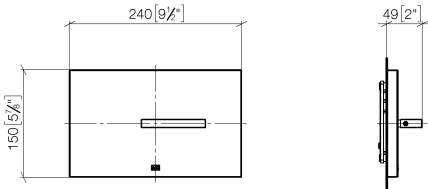

12 660 979

Passt zu: IMO, LULU, MADISON, MEM,
TARA, CL.1, LISSÉ, VAIA, META, CYO

- Abdeckplatte 150 x 240 x 15 mm
- WC-Armatur mit Drehbetätigung und Zwei-Mengen-Technik (Vollspülung/Teilspülung)

Dieses Produkt ist kompatibel mit den nachfolgenden Produkten der Firma TECE:

- TECEprofil Trockenbau, Artikelnummern:
• 9300300, 9300322, 9300301, 9300344, 9300309,
9300303, 9300388, 9300366, 9300102, 9300103
- TECEbox Nassbau, Artikelnummern:
• 9370300, 9375300, 9371300

	Dark Chrome	12 660 979-19
	Chrom	12 660 979-00
	Platin gebürstet	12 660 979-06
	Platin	12 660 979-08
	Light Gold	12 660 979-26
	Light Gold gebürstet	12 660 979-27
	Messing gebürstet (23kt Gold)	12 660 979-28
	Schwarz matt	12 660 979-33
	Bronze gebürstet	12 660 979-42
	Champagne gebürstet (22kt Gold)	12 660 979-46
	Champagne (22kt Gold)	12 660 979-47
	Chrom gebürstet	12 660 979-93
	Dark Platinum gebürstet	12 660 979-99

12 660 979

mm [inches]

12 660 979

Ersatzteile für die
anderen
Oberflächenvarianten
finden Sie hier:
Chrom

Ersatzteilstückliste