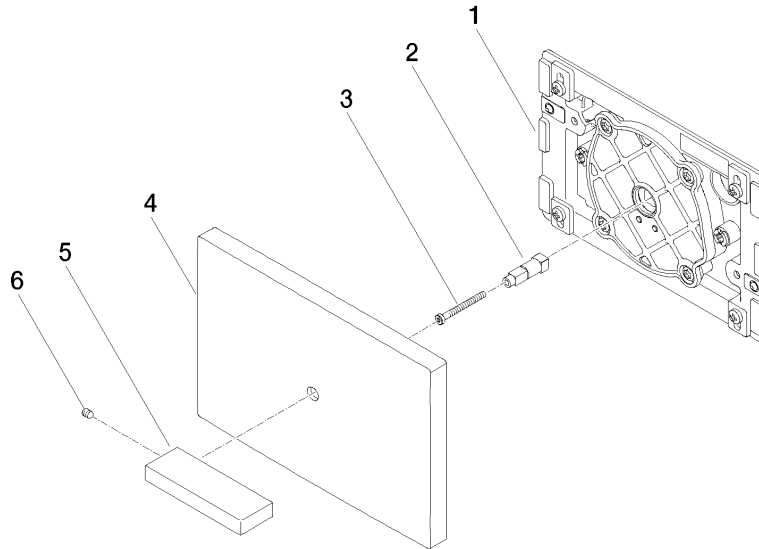

12 660 979

Passt zu: IMO, LULU, MADISON, MEM,
TARA, CL.1, LISSÉ, VAIA, META, CYO

- Abdeckplatte 150 x 240 x 15 mm
- WC-Armatur mit Drehbetätigung und Zwei-Mengen-Technik (Vollspülung/Teilspülung)

Dieses Produkt ist kompatibel mit den nachfolgenden Produkten der Firma TECE:

- TECEprofil Trockenbau, Artikelnummern:
• 9300300, 9300322, 9300301, 9300344, 9300309,
9300303, 9300388, 9300366, 9300102, 9300103
- TECEbox Nassbau, Artikelnummern:
• 9370300, 9375300, 9371300

	Dark Chrome	12 660 979-19
	Chrom	12 660 979-00
	Platin gebürstet	12 660 979-06
	Platin	12 660 979-08
	Light Gold	12 660 979-26
	Light Gold gebürstet	12 660 979-27
	Messing gebürstet (23kt Gold)	12 660 979-28
	Schwarz matt	12 660 979-33
	Bronze gebürstet	12 660 979-42
	Champagne gebürstet (22kt Gold)	12 660 979-46
	Champagne (22kt Gold)	12 660 979-47
	Chrom gebürstet	12 660 979-93
	Dark Platinum gebürstet	12 660 979-99

12 660 979

mm [inches]

12 660 979

Ersatzteile für die
anderen
Oberflächenvarianten
finden Sie hier:
Chrom

Ersatzteilstückliste