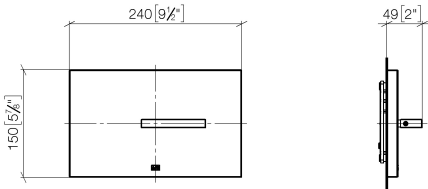

12 660 979

Passt zu: IMO, LULU, MADISON, MEM, TARA, CL.1, LISSÉ, VAIA, META, CYO

- Abdeckplatte 150 x 240 x 15 mm
- WC-Armatur mit Drehbetätigung und Zwei-Mengen-Technik (Vollspülung/Teilspülung)

**Dieses Produkt ist kompatibel mit den nachfolgenden Produkten der Firma TECE:**

- TECEprofil Trockenbau, Artikelnummern:
  - 9300300, 9300322, 9300301, 9300344, 9300309, 9300303, 9300388, 9300366, 9300102, 9300103
- TECEbox Nassbau, Artikelnummern:
  - 9370300, 9375300, 9371300

	Light Gold	12 660 979-26
	Chrom	12 660 979-00
	Platin gebürstet	12 660 979-06
	Platin	12 660 979-08
	Dark Chrome	12 660 979-19
	Light Gold gebürstet	12 660 979-27
	Messing gebürstet (23kt Gold)	12 660 979-28
	Schwarz matt	12 660 979-33
	Bronze gebürstet	12 660 979-42
	Champagne gebürstet (22kt Gold)	12 660 979-46
	Champagne (22kt Gold)	12 660 979-47
	Chrom gebürstet	12 660 979-93
	Dark Platinum gebürstet	12 660 979-99

12 660 979

mm [inches]

12 660 979

**Produktversion ab 5/27/2021**

Ersatzteile für die  
anderen  
Oberflächenvarianten  
finden Sie hier:  
Chrom