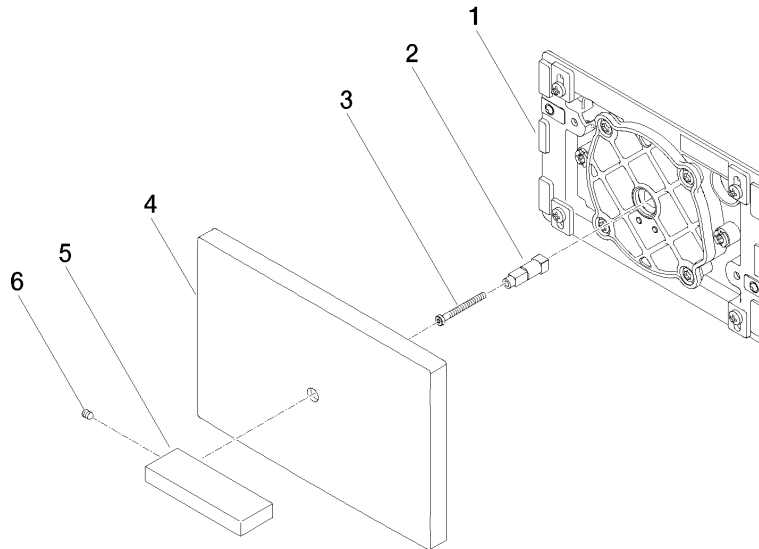

12 660 979

Passt zu: IMO, LULU, MADISON, MEM, TARA, CL.1, LISSÉ, VAIA, META, CYO

- Abdeckplatte 150 x 240 x 15 mm
- WC-Armatur mit Drehbetätigung und Zwei-Mengen-Technik (Vollspülung/Teilspülung)

**Dieses Produkt ist kompatibel mit den nachfolgenden Produkten der Firma TECE:**

12 660 979

mm [inches]

12 660 979

**Produktversion ab 5/27/2021**

Ersatzteile für die  
anderen  
Oberflächenvarianten  
finden Sie hier:  
Chrom