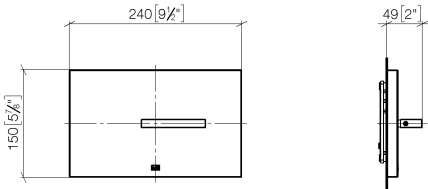

12 660 979

Passt zu: IMO, LULU, MADISON, MEM, TARA, CL.1, LISSÉ, VAIA, META, CYO

- Abdeckplatte 150 x 240 x 15 mm
- WC-Armatur mit Drehbetätigung und Zwei-Mengen-Technik (Vollspülung/Teilspülung)

Dieses Produkt ist kompatibel mit den nachfolgenden Produkten der Firma TECE:

- TECEprofil Trockenbau, Artikelnummern:
 - 9300300, 9300322, 9300301, 9300344, 9300309, 9300303, 9300388, 9300366, 9300102, 9300103
- TECEbox Nassbau, Artikelnummern:
 - 9370300, 9375300, 9371300

	Light Gold gebürstet	12 660 979-27
	Chrom	12 660 979-00
	Platin gebürstet	12 660 979-06
	Platin	12 660 979-08
	Dark Chrome	12 660 979-19
	Light Gold	12 660 979-26
	Messing gebürstet (23kt Gold)	12 660 979-28
	Schwarz matt	12 660 979-33
	Bronze gebürstet	12 660 979-42
	Champagne gebürstet (22kt Gold)	12 660 979-46
	Champagne (22kt Gold)	12 660 979-47
	Chrom gebürstet	12 660 979-93
	Dark Platinum gebürstet	12 660 979-99

12 660 979

mm [inches]

12 660 979

Produktversion ab 5/27/2021

Ersatzteile für die
anderen
Oberflächenvarianten
finden Sie hier:
Chrom

12 660 979

Ersatzteilstückliste

Produktversion ab 5/27/2021