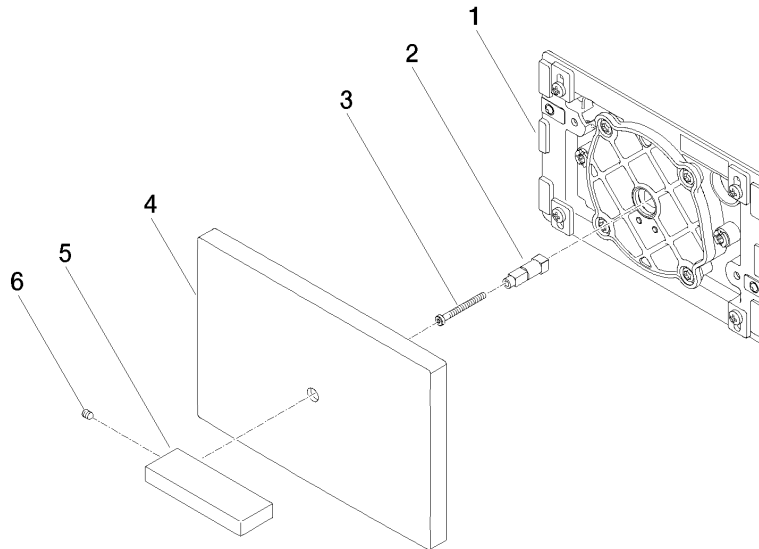

12 660 979

Passt zu: IMO, LULU, MADISON, MEM, TARA, CL.1, LISSÉ, VAIA, META, CYO

- Abdeckplatte 150 x 240 x 15 mm
- WC-Armatur mit Drehbetätigung und Zwei-Mengen-Technik (Vollspülung/Teilspülung)

Dieses Produkt ist kompatibel mit den nachfolgenden Produkten der Firma TECE:

12 660 979

mm [inches]

12 660 979

Produktversion ab 5/27/2021

Ersatzteile für die
anderen
Oberflächenvarianten
finden Sie hier:
Chrom

12 660 979

Ersatzteilstückliste

Produktversion ab 5/27/2021