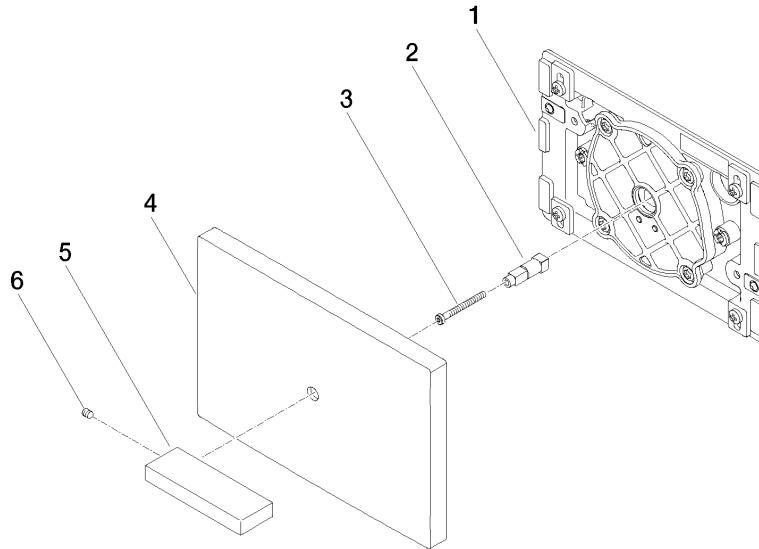

Abdeckplatte für WC-UP-Spülkasten der Firma TeCe - Messing gebürstet (23kt Gold)

12 660 979

Produktversion bis 5/27/2021

Produktversion ab 5/27/2021

Ersatzteile für die
anderen
Oberflächenvarianten
finden Sie hier:
Chrom