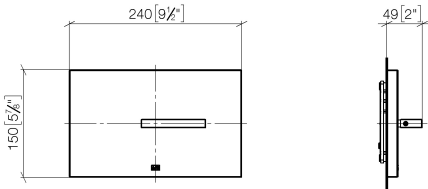

Abdeckplatte für WC-UP-Spülkasten der Firma TeCe - Messing gebürstet (23kt Gold)

IMO

12 660 979

Passt zu: IMO, LULU, MADISON, MEM, TARA, CL.1, LISSÉ, VAIA, META, CYO

- Abdeckplatte 150 x 240 x 15 mm
- WC-Armatur mit Drehbetätigung und Zwei-Mengen-Technik (Vollspülung/Teilspülung)

Abdeckplatte für WC-UP-Spülkasten der Firma TeCe - Messing gebürstet (23kt Gold)

IMO

12 660 979
mm [inches]

Abdeckplatte für WC-UP-Spülkasten der Firma TeCe - Messing gebürstet (23kt Gold)

12 660 979

Produktversion bis 5/27/2021