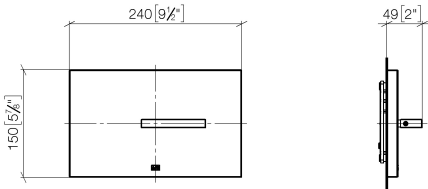

12 660 979

Passt zu: IMO, LULU, MADISON, MEM, TARA, CL.1, LISSÉ, VAIA, META, CYO

- Abdeckplatte 150 x 240 x 15 mm
- WC-Armatur mit Drehbetätigung und Zwei-Mengen-Technik (Vollspülung/Teilspülung)

**Dieses Produkt ist kompatibel mit den nachfolgenden Produkten der Firma TECE:**

- TECEprofil Trockenbau, Artikelnummern:
  - 9300300, 9300322, 9300301, 9300344, 9300309, 9300303, 9300388, 9300366, 9300102, 9300103
- TECEbox Nassbau, Artikelnummern:
  - 9370300, 9375300, 9371300

	Bronze gebürstet	12 660 979-42
	Chrom	12 660 979-00
	Platin gebürstet	12 660 979-06
	Platin	12 660 979-08
	Dark Chrome	12 660 979-19
	Light Gold	12 660 979-26
	Light Gold gebürstet	12 660 979-27
	Messing gebürstet (23kt Gold)	12 660 979-28
	Schwarz matt	12 660 979-33
	Champagne gebürstet (22kt Gold)	12 660 979-46
	Champagne (22kt Gold)	12 660 979-47
	Chrom gebürstet	12 660 979-93
	Dark Platinum gebürstet	12 660 979-99

12 660 979

mm [inches]

12 660 979

**Produktversion ab 5/27/2021**

Ersatzteile für die  
anderen  
Oberflächenvarianten  
finden Sie hier:  
Chrom

Abdeckplatte für WC-UP-Spülkasten der Firma TeCe - Bronze gebürstet