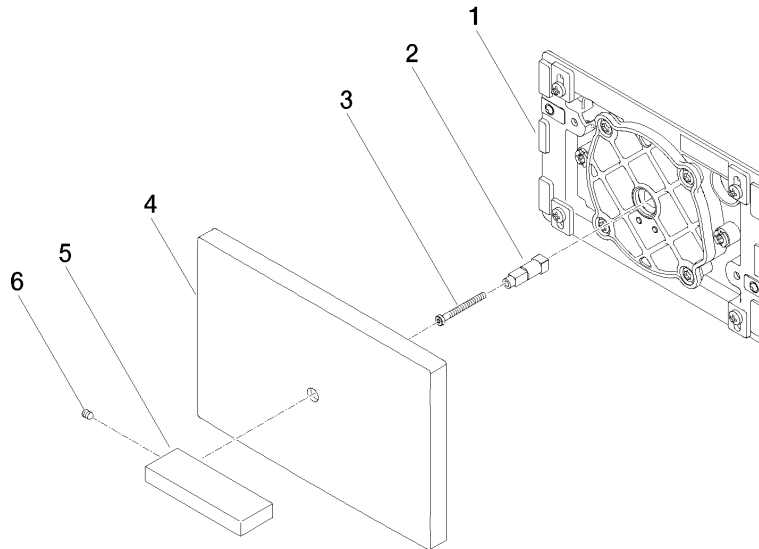

12 660 979

Passt zu: IMO, LULU, MADISON, MEM, TARA, CL.1, LISSÉ, VAIA, META, CYO

- Abdeckplatte 150 x 240 x 15 mm
- WC-Armatur mit Drehbetätigung und Zwei-Mengen-Technik (Vollspülung/Teilspülung)

**Dieses Produkt ist kompatibel mit den nachfolgenden Produkten der Firma TECE:**

12 660 979

mm [inches]

12 660 979

**Produktversion ab 5/27/2021**

Ersatzteile für die  
anderen  
Oberflächenvarianten  
finden Sie hier:  
Chrom

Abdeckplatte für WC-UP-Spülkasten der Firma TeCe - Bronze gebürstet