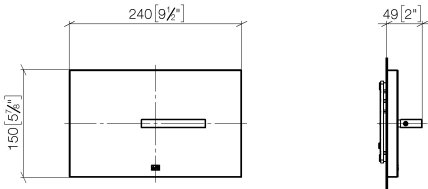

**Abdeckplatte für WC-UP-Spülkasten der Firma TeCe - Champagne gebürstet  
(22kt Gold)**

IMO

12 660 979

Passt zu: IMO, LULU, MADISON, MEM,  
TARA, CL.1, LISSÉ, VAIA, META, CYO

- Abdeckplatte 150 x 240 x 15 mm
- WC-Armatur mit Drehbetätigung und Zwei-Mengen-Technik (Vollspülung/Teilspülung)

Abdeckplatte für WC-UP-Spülkasten der Firma TeCe - Champagne gebürstet  
(22kt Gold)

IMO

12 660 979  
mm [inches]

Abdeckplatte für WC-UP-Spülkasten der Firma TeCe - Champagne gebürstet  
(22kt Gold)

12 660 979