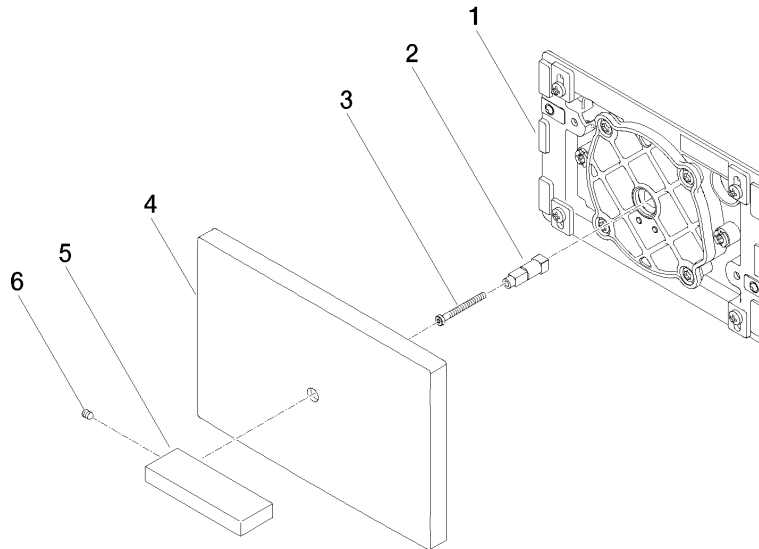

Abdeckplatte für WC-UP-Spülkasten der Firma TeCe - Champagne gebürstet
(22kt Gold)

12 660 979

Produktversion ab 5/27/2021

Ersatzteile für die
anderen
Oberflächenvarianten
finden Sie hier:
Chrom