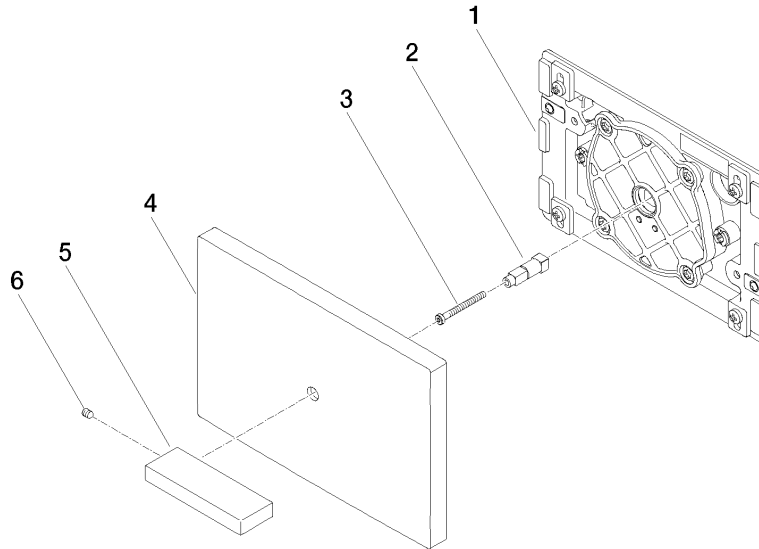

12 660 979

Passt zu: IMO, LULU, MADISON, MEM, TARA, CL.1, LISSÉ, VAIA, META, CYO

- Abdeckplatte 150 x 240 x 15 mm
- WC-Armatur mit Drehbetätigung und Zwei-Mengen-Technik (Vollspülung/Teilspülung)

Dieses Produkt ist kompatibel mit den nachfolgenden Produkten der Firma TECE:

12 660 979

mm [inches]

12 660 979

Produktversion bis 5/27/2021

Produktversion ab 5/27/2021

Ersatzteile für die
anderen
Oberflächenvarianten
finden Sie hier:
Chrom

Abdeckplatte für WC-UP-Spülkasten der Firma TeCe - Champagne (22kt Gold)