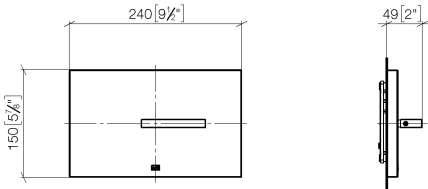

12 660 979

Passt zu: IMO, LULU, MADISON, MEM, TARA, CL.1, LISSÉ, VAIA, META, CYO

- Abdeckplatte 150 x 240 x 15 mm
- WC-Armatur mit Drehbetätigung und Zwei-Mengen-Technik (Vollspülung/Teilspülung)

Dieses Produkt ist kompatibel mit den nachfolgenden Produkten der Firma TECE:

- TECEprofil Trockenbau, Artikelnummern:
 - 9300300, 9300322, 9300301, 9300344, 9300309, 9300303, 9300388, 9300366, 9300102, 9300103
- TECEbox Nassbau, Artikelnummern:
 - 9370300, 9375300, 9371300

	Champagne (22kt Gold)	12 660 979-47
	Chrom	12 660 979-00
	Platin gebürstet	12 660 979-06
	Platin	12 660 979-08
	Dark Chrome	12 660 979-19
	Light Gold	12 660 979-26
	Light Gold gebürstet	12 660 979-27
	Messing gebürstet (23kt Gold)	12 660 979-28
	Schwarz matt	12 660 979-33
	Bronze gebürstet	12 660 979-42
	Champagne gebürstet (22kt Gold)	12 660 979-46
	Chrom gebürstet	12 660 979-93
	Dark Platinum gebürstet	12 660 979-99

12 660 979

mm [inches]

12 660 979

Produktversion bis 5/27/2021

Produktversion ab 5/27/2021

Ersatzteile für die
anderen
Oberflächenvarianten
finden Sie hier:
Chrom

Abdeckplatte für WC-UP-Spülkasten der Firma TeCe - Champagne (22kt Gold)