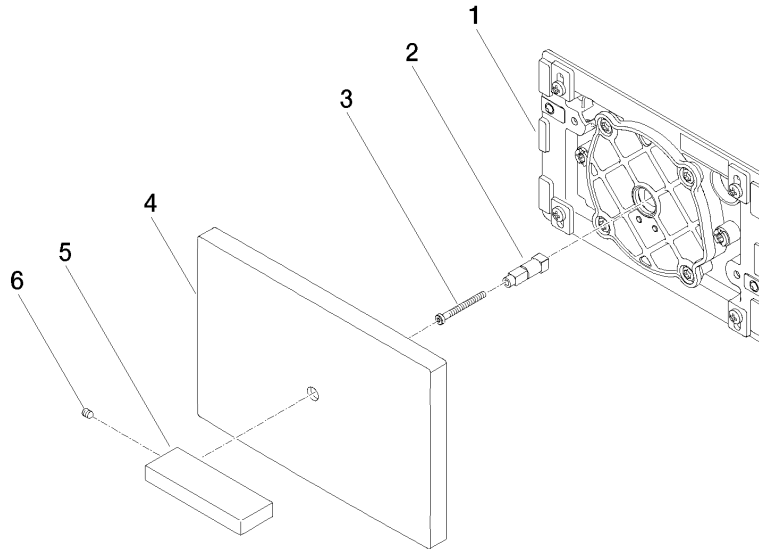

12 660 979

Passt zu: IMO, LULU, MADISON, MEM, TARA, CL.1, LISSÉ, VAIA, META, CYO

- Abdeckplatte 150 x 240 x 15 mm
- WC-Armatur mit Drehbetätigung und Zwei-Mengen-Technik (Vollspülung/Teilspülung)

**Dieses Produkt ist kompatibel mit den nachfolgenden Produkten der Firma TECE:**

12 660 979

mm [inches]

12 660 979

Produktversion bis 5/27/2021

**Produktversion ab 5/27/2021**

Ersatzteile für die  
anderen  
Oberflächenvarianten  
finden Sie hier:  
Chrom

Abdeckplatte für WC-UP-Spülkasten der Firma TeCe - Chrom gebürstet