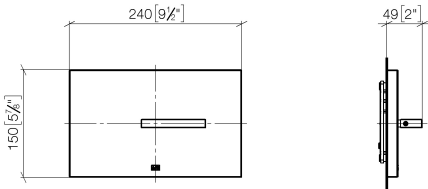

12 660 979

Passt zu: IMO, LULU, MADISON, MEM, TARA, CL.1, LISSÉ, VAIA, META, CYO

- Abdeckplatte 150 x 240 x 15 mm
- WC-Armatur mit Drehbetätigung und Zwei-Mengen-Technik (Vollspülung/Teilspülung)

**Dieses Produkt ist kompatibel mit den nachfolgenden Produkten der Firma TECE:**

- TECEprofil Trockenbau, Artikelnummern:
  - 9300300, 9300322, 9300301, 9300344, 9300309, 9300303, 9300388, 9300366, 9300102, 9300103
- TECEbox Nassbau, Artikelnummern:
  - 9370300, 9375300, 9371300

	Chrom gebürstet	12 660 979-93
	Chrom	12 660 979-00
	Platin gebürstet	12 660 979-06
	Platin	12 660 979-08
	Dark Chrome	12 660 979-19
	Light Gold	12 660 979-26
	Light Gold gebürstet	12 660 979-27
	Messing gebürstet (23kt Gold)	12 660 979-28
	Schwarz matt	12 660 979-33
	Bronze gebürstet	12 660 979-42
	Champagne gebürstet (22kt Gold)	12 660 979-46
	Champagne (22kt Gold)	12 660 979-47
	Dark Platinum gebürstet	12 660 979-99

12 660 979

mm [inches]

12 660 979

Produktversion bis 5/27/2021

**Produktversion ab 5/27/2021**

Ersatzteile für die  
anderen  
Oberflächenvarianten  
finden Sie hier:  
Chrom

Abdeckplatte für WC-UP-Spülkasten der Firma TeCe - Chrom gebürstet