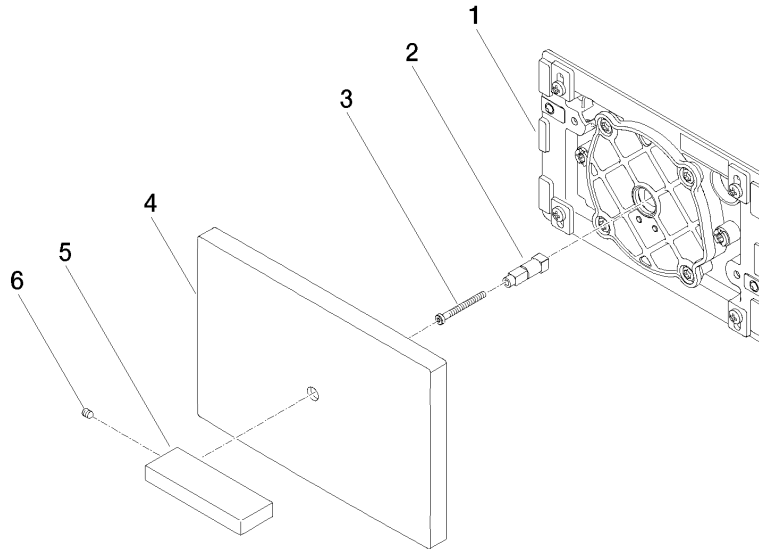

12 660 979

Passt zu: IMO, LULU, MADISON, MEM, TARA, CL.1, LISSÉ, VAIA, META, CYO

- Abdeckplatte 150 x 240 x 15 mm
- WC-Armatur mit Drehbetätigung und Zwei-Mengen-Technik (Vollspülung/Teilspülung)

Dieses Produkt ist kompatibel mit den nachfolgenden Produkten der Firma TECE:

12 660 979

mm [inches]

12 660 979

Produktversion bis 5/27/2021

Produktversion ab 5/27/2021

Ersatzteile für die
anderen
Oberflächenvarianten
finden Sie hier:
Chrom

Abdeckplatte für WC-UP-Spülkasten der Firma TeCe - Dark Platinum gebürstet