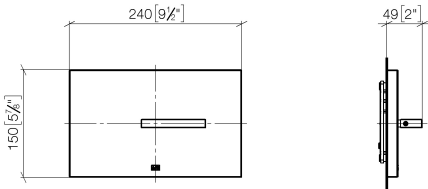

12 660 979

Passt zu: IMO, LULU, MADISON, MEM, TARA, CL.1, LISSÉ, VAIA, META, CYO

- Abdeckplatte 150 x 240 x 15 mm
- WC-Armatur mit Drehbetätigung und Zwei-Mengen-Technik (Vollspülung/Teilspülung)

Dieses Produkt ist kompatibel mit den nachfolgenden Produkten der Firma TECE:

- TECEprofil Trockenbau, Artikelnummern:
 - 9300300, 9300322, 9300301, 9300344, 9300309, 9300303, 9300388, 9300366, 9300102, 9300103
- TECEbox Nassbau, Artikelnummern:
 - 9370300, 9375300, 9371300

	Dark Platinum gebürstet	12 660 979-99
	Chrom	12 660 979-00
	Platin gebürstet	12 660 979-06
	Platin	12 660 979-08
	Dark Chrome	12 660 979-19
	Light Gold	12 660 979-26
	Light Gold gebürstet	12 660 979-27
	Messing gebürstet (23kt Gold)	12 660 979-28
	Schwarz matt	12 660 979-33
	Bronze gebürstet	12 660 979-42
	Champagne gebürstet (22kt Gold)	12 660 979-46
	Champagne (22kt Gold)	12 660 979-47
	Chrom gebürstet	12 660 979-93

12 660 979

mm [inches]

12 660 979

Produktversion bis 5/27/2021

Produktversion ab 5/27/2021

Ersatzteile für die
anderen
Oberflächenvarianten
finden Sie hier:
Chrom

Abdeckplatte für WC-UP-Spülkasten der Firma TeCe - Dark Platinum gebürstet