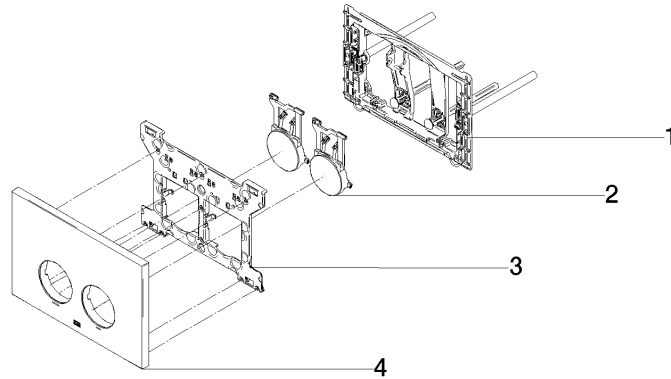

12 665 979

- Abdeckplatte 169 x 246 x 12 mm
- Mechanische Betätigungsplatte mit manueller Spülauslösung
- Für 2-Mengen-Spültechnik
- Inkl. Befestigungsrahmen, Betätigungsstangen und Befestigungsmaterial
- Drückerstangen schallgedämmt, werkzeuglose Schnelleinstellung
- Kompatibel mit allen Spülkästen der Geberit-Serie Sigma ab 2001

12 665 979

mm [inches]

12 665 979

Ersatzteile für die
anderen
Oberflächenvarianten
finden Sie hier: Platin
gebürstet

Ersatzteilstückliste

Nr.	Artikelnummer	Benennung	Verbaumenge	Lieferzeit
1	90 28 01 030 00 90	Aufnahme	1	2
2	90 20 97 100 00-00	Taster	2	10
3	90 28 10 212 00 90	Aufnahme	1	2
4	90 11 97 012 00-00	Abdeckung	1	10