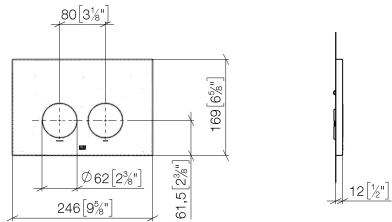

12 665 979

- Abdeckplatte 169 x 246 x 12 mm
- Mechanische Betätigungsplatte mit manueller Spülauslösung
- Für 2-Mengen-Spültechnik
- Inkl. Befestigungsrahmen, Betätigungsstangen und Befestigungsmaterial
- Drückerstangen schallgedämmt, werkzeuglose Schnelleinstellung
- Kompatibel mit allen Spülkästen der Geberit-Serie Sigma ab 2001

12 665 979

mm [inches]

12 665 979

Ersatzteile für die
anderen
Oberflächenvarianten
finden Sie hier: Platin
gebürstet

Ersatzteilstückliste

Nr.	Artikelnummer	Benennung	Verbaumenge	Lieferzeit
1	90 28 01 030 00 90	Aufnahme	1	2
2	90 20 97 100 00-00	Taster	2	10
3	90 28 10 212 00 90	Aufnahme	1	2
4	90 11 97 012 00-00	Abdeckung	1	10