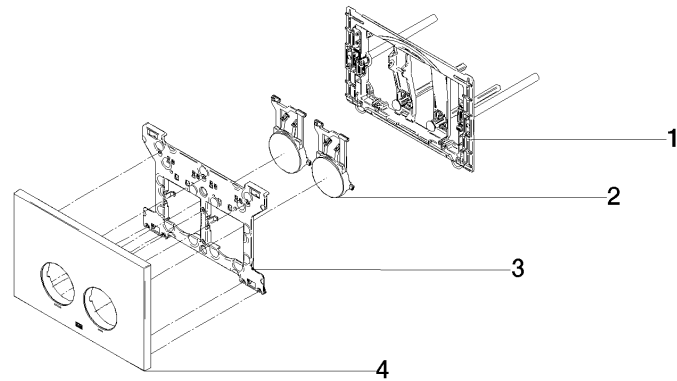

Betätigungsplatte für WC-UP-Spülkasten der Firma Geberit rund - Platin gebürstet

IMO

12 665 979

- Abdeckplatte 169 x 246 x 12 mm
- Mechanische Betätigungsplatte mit manueller Spülauslösung
- Für 2-Mengen-Spültechnik
- Inkl. Befestigungsrahmen, Betätigungsstangen und Befestigungsmaterial
- Drückerstangen schallgedämmt, werkzeuglose Schnelleinstellung
- Kompatibel mit allen Spülkästen der Geberit-Serie Sigma ab 2001

Betätigungsplatte für WC-UP-Spülkasten der Firma Geberit rund - Platin
gebürstet

12 665 979

mm [inches]

**Betätigungsplatte für WC-UP-Spülkasten der Firma Geberit rund - Platin
gebürstet**

12 665 979
Ersatzteile für die
anderen
Oberflächenvarianten
finden Sie hier:
Chrom

Ersatzteilstückliste

Nr.	Artikelnummer	Benennung	Verbaumenge	Lieferzeit
1	90 28 01 030 00 90	Aufnahme	1	2
2	90 20 97 100 00-06	Taster	2	10
3	90 28 10 212 00 90	Aufnahme	1	2
4	90 11 97 012 00-06	Abdeckung	1	10