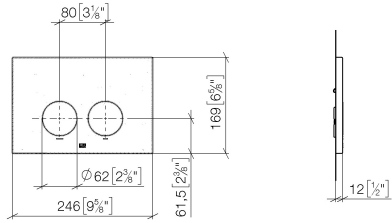

Betätigungsplatte für WC-UP-Spülkasten der Firma Geberit rund - Platin gebürstet

IMO

12 665 979

- Abdeckplatte 169 x 246 x 12 mm
- Mechanische Betätigungsplatte mit manueller Spülauslösung
- Für 2-Mengen-Spültechnik
- Inkl. Befestigungsrahmen, Betätigungsstangen und Befestigungsmaterial
- Drückerstangen schallgedämmt, werkzeuglose Schnelleinstellung
- Kompatibel mit allen Spülkästen der Geberit-Serie Sigma ab 2001

Betätigungsplatte für WC-UP-Spülkasten der Firma Geberit rund - Platin
gebürstet

12 665 979

mm [inches]

**Betätigungsplatte für WC-UP-Spülkasten der Firma Geberit rund - Platin
gebürstet**

12 665 979
Ersatzteile für die
anderen
Oberflächenvarianten
finden Sie hier:
Chrom

Ersatzteilstückliste

Nr.	Artikelnummer	Benennung	Verbaumenge	Lieferzeit
1	90 28 01 030 00 90	Aufnahme	1	2
2	90 20 97 100 00-06	Taster	2	10
3	90 28 10 212 00 90	Aufnahme	1	2
4	90 11 97 012 00-06	Abdeckung	1	10