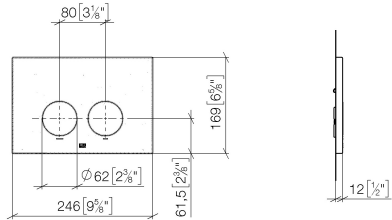

12 665 979

- Abdeckplatte 169 x 246 x 12 mm
- Mechanische Betätigungsplatte mit manueller Spülauslösung
- Für 2-Mengen-Spültechnik
- Inkl. Befestigungsrahmen, Betätigungsstangen und Befestigungsmaterial
- Drückerstangen schallgedämmt, werkzeuglose Schnelleinstellung
- Kompatibel mit allen Spülkästen der Geberit-Serie Sigma ab 2001

12 665 979

mm [inches]

12 665 979

Ersatzteile für die
anderen
Oberflächenvarianten
finden Sie hier:
Chrom

Ersatzteilstückliste

Nr.	Artikelnummer	Benennung	Verbaumenge	Lieferzeit
1	90 28 01 030 00 90	Aufnahme	1	2
2	90 20 97 100 00-08	Taster	2	40
3	90 28 10 212 00 90	Aufnahme	1	2
4	90 11 97 012 00-08	Abdeckung	1	40