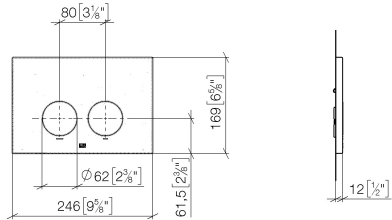

**Betätigungsplatte für WC-UP-Spülkasten der Firma Geberit rund - Messing
(23kt Gold)**

IMO

12 665 979

- Abdeckplatte 169 x 246 x 12 mm
- Mechanische Betätigungsplatte mit manueller Spülauslösung
- Für 2-Mengen-Spültechnik
- Inkl. Befestigungsrahmen, Betätigungsstangen und Befestigungsmaterial
- Drückerstangen schallgedämmt, werkzeuglose Schnelleinstellung
- Kompatibel mit allen Spülkästen der Geberit-Serie Sigma ab 2001

Betätigungsplatte für WC-UP-Spülkasten der Firma Geberit rund - Messing
(23kt Gold)

IMO

12 665 979

mm [inches]

12 665 979
Ersatzteile für die
anderen
Oberflächenvarianten
finden Sie hier:
Chrom

Ersatzteilstückliste

Nr.	Artikelnummer	Benennung	Verbaumenge	Lieferzeit
1	90 28 01 030 00 90	Aufnahme	1	2
2	90 20 97 100 00-09	Taster	2	40
3	90 28 10 212 00 90	Aufnahme	1	2
4	90 11 97 012 00-09	Abdeckung	1	40