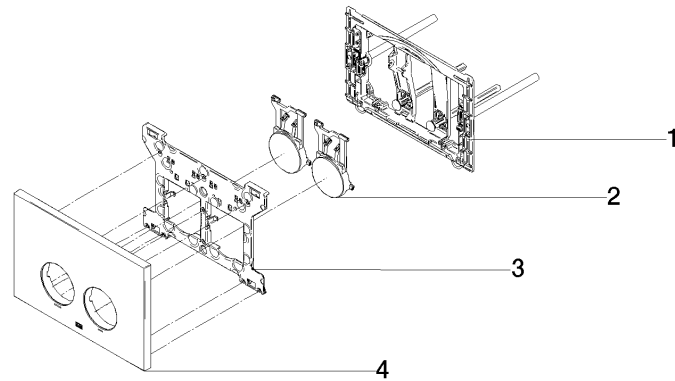

**Betätigungsplatte für WC-UP-Spülkasten der Firma Geberit rund - Dark
Chrome**

IMO

12 665 979

- Abdeckplatte 169 x 246 x 12 mm
- Mechanische Betätigungsplatte mit manueller Spülauslösung
- Für 2-Mengen-Spültechnik
- Inkl. Befestigungsrahmen, Betätigungsstangen und Befestigungsmaterial
- Drückerstangen schallgedämmt, werkzeuglose Schnelleinstellung
- Kompatibel mit allen Spülkästen der Geberit-Serie Sigma ab 2001

12 665 979

mm [inches]

12 665 979
Ersatzteile für die
anderen
Oberflächenvarianten
finden Sie hier:
Chrom

Ersatzteilstückliste

Nr.	Artikelnummer	Benennung	Verbaumenge	Lieferzeit
1	90 28 01 030 00 90	Aufnahme	1	2
2	90 20 97 100 00-19	Taster	2	20
3	90 28 10 212 00 90	Aufnahme	1	2
4	90 11 97 012 00-19	Abdeckung	1	20