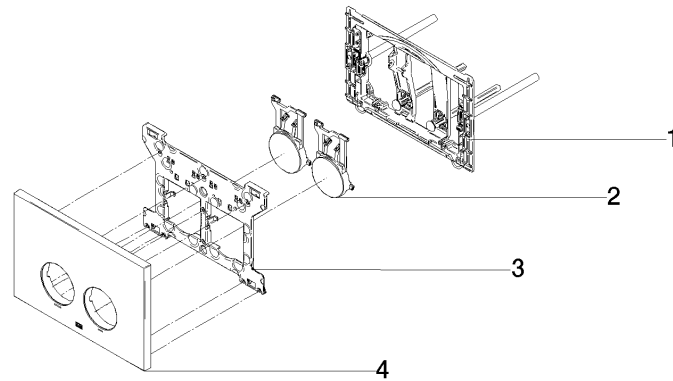

12 665 979

- Abdeckplatte 169 x 246 x 12 mm
- Mechanische Betätigungsplatte mit manueller Spülauslösung
- Für 2-Mengen-Spültechnik
- Inkl. Befestigungsrahmen, Betätigungsstangen und Befestigungsmaterial
- Drückerstangen schallgedämmt, werkzeuglose Schnelleinstellung
- Kompatibel mit allen Spülkästen der Geberit-Serie Sigma ab 2001

12 665 979

mm [inches]

12 665 979

Ersatzteile für die
anderen
Oberflächenvarianten
finden Sie hier:
Chrom

Ersatzteilstückliste

Nr.	Artikelnummer	Benennung	Verbaumenge	Lieferzeit
1	90 28 01 030 00 90	Aufnahme	1	2
2	90 20 97 100 00-26	Taster	2	30
3	90 28 10 212 00 90	Aufnahme	1	2
4	90 11 97 012 00-26	Abdeckung	1	30