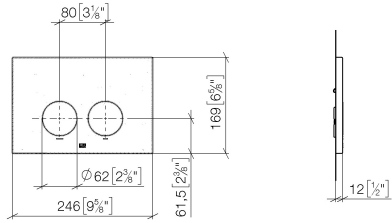

12 665 979

- Abdeckplatte 169 x 246 x 12 mm
- Mechanische Betätigungsplatte mit manueller Spülauslösung
- Für 2-Mengen-Spültechnik
- Inkl. Befestigungsrahmen, Betätigungsstangen und Befestigungsmaterial
- Drückerstangen schallgedämmt, werkzeuglose Schnelleinstellung
- Kompatibel mit allen Spülkästen der Geberit-Serie Sigma ab 2001

12 665 979

mm [inches]

12 665 979

Ersatzteile für die
anderen
Oberflächenvarianten
finden Sie hier:
Chrom

Ersatzteilstückliste

Nr.	Artikelnummer	Benennung	Verbaumenge	Lieferzeit
1	90 28 01 030 00 90	Aufnahme	1	2
2	90 20 97 100 00-26	Taster	2	30
3	90 28 10 212 00 90	Aufnahme	1	2
4	90 11 97 012 00-26	Abdeckung	1	30