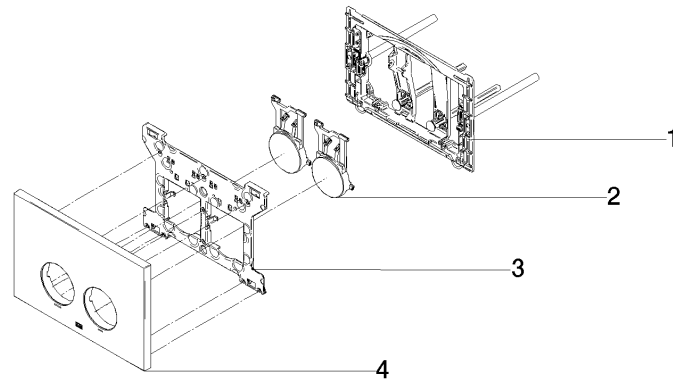

**Betätigungsplatte für WC-UP-Spülkasten der Firma Geberit rund - Messing
gebürstet (23kt Gold)**

IMO

12 665 979
Ersatzteile für die
anderen
Oberflächenvarianten
finden Sie hier:
Chrom

Ersatzteilstückliste

Nr.	Artikelnummer	Benennung	Verbaumenge	Lieferzeit
1	90 28 01 030 00 90	Aufnahme	1	2
2	90 20 97 100 00-28	Taster	2	20
3	90 28 10 212 00 90	Aufnahme	1	2
4	90 11 97 012 00-28	Abdeckung	1	20