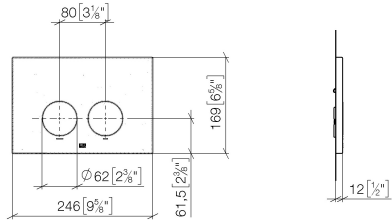

Betätigungsplatte für WC-UP-Spülkasten der Firma Geberit rund - Messing gebürstet (23kt Gold)

IMO

12 665 979

- Abdeckplatte 169 x 246 x 12 mm
- Mechanische Betätigungsplatte mit manueller Spülauslösung
- Für 2-Mengen-Spültechnik
- Inkl. Befestigungsrahmen, Betätigungsstangen und Befestigungsmaterial
- Drückerstangen schallgedämmt, werkzeuglose Schnelleinstellung
- Kompatibel mit allen Spülkästen der Geberit-Serie Sigma ab 2001

Betätigungsplatte für WC-UP-Spülkasten der Firma Geberit rund - Messing
gebürstet (23kt Gold)

IMO

12 665 979

mm [inches]

**Betätigungsplatte für WC-UP-Spülkasten der Firma Geberit rund - Messing
gebürstet (23kt Gold)**