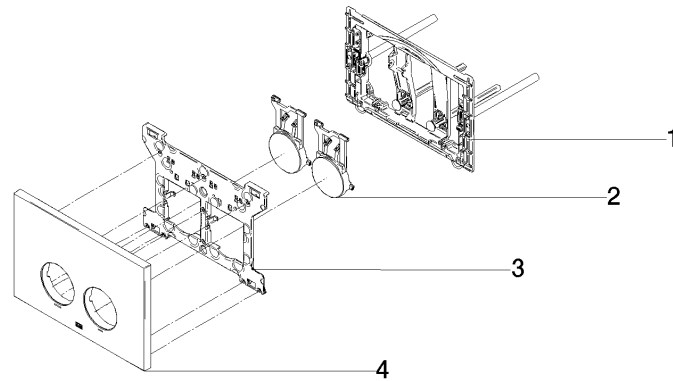

**Betätigungsplatte für WC-UP-Spülkasten der Firma Geberit rund - Schwarz  
matt**

IMO

12 665 979

- Abdeckplatte 169 x 246 x 12 mm
- Mechanische Betätigungsplatte mit manueller Spülauslösung
- Für 2-Mengen-Spültechnik
- Inkl. Befestigungsrahmen, Betätigungsstangen und Befestigungsmaterial
- Drückerstangen schallgedämmt, werkzeuglose Schnelleinstellung
- Kompatibel mit allen Spülkästen der Geberit-Serie Sigma ab 2001

Betätigungsplatte für WC-UP-Spülkasten der Firma Geberit rund - Schwarz  
matt

IMO

12 665 979

mm [inches]

12 665 979  
Ersatzteile für die  
anderen  
Oberflächenvarianten  
finden Sie hier:  
Chrom

## Ersatzteilstückliste

Nr.	Artikelnummer	Benennung	Verbaumenge	Lieferzeit
1	90 28 01 030 00 90	Aufnahme	1	2
2	90 20 97 100 00-33	Taster	2	30
3	90 28 10 212 00 90	Aufnahme	1	2
4	90 11 97 012 00-33	Abdeckung	1	30