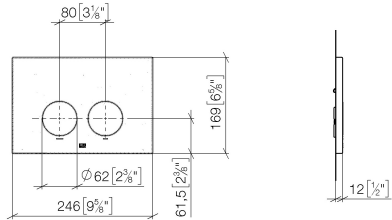

**Betätigungsplatte für WC-UP-Spülkasten der Firma Geberit rund - Schwarz  
matt**

IMO

12 665 979

- Abdeckplatte 169 x 246 x 12 mm
- Mechanische Betätigungsplatte mit manueller Spülauslösung
- Für 2-Mengen-Spültechnik
- Inkl. Befestigungsrahmen, Betätigungsstangen und Befestigungsmaterial
- Drückerstangen schallgedämmt, werkzeuglose Schnelleinstellung
- Kompatibel mit allen Spülkästen der Geberit-Serie Sigma ab 2001

Betätigungsplatte für WC-UP-Spülkasten der Firma Geberit rund - Schwarz  
matt

IMO

12 665 979

mm [inches]

12 665 979  
Ersatzteile für die  
anderen  
Oberflächenvarianten  
finden Sie hier:  
Chrom