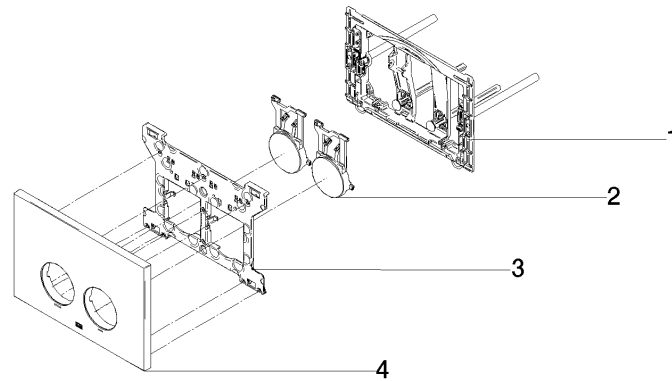

**Betätigungsplatte für WC-UP-Spülkasten der Firma Geberit rund - Champagne
gebürstet (22kt Gold)**

IMO

12 665 979
Ersatzteile für die
anderen
Oberflächenvarianten
finden Sie hier:
Chrom

Ersatzteilstückliste

Nr.	Artikelnummer	Benennung	Verbaumenge	Lieferzeit
1	90 28 01 030 00 90	Aufnahme	1	2
2	90 20 97 100 00-46	Taster	2	30
3	90 28 10 212 00 90	Aufnahme	1	2
4	90 11 97 012 00-46	Abdeckung	1	30