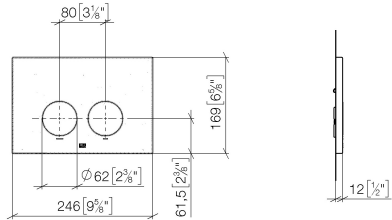

**Betätigungsplatte für WC-UP-Spülkasten der Firma Geberit rund - Champagne gebürstet (22kt Gold)**

IMO

12 665 979

- Abdeckplatte 169 x 246 x 12 mm
- Mechanische Betätigungsplatte mit manueller Spülauslösung
- Für 2-Mengen-Spültechnik
- Inkl. Befestigungsrahmen, Betätigungsstangen und Befestigungsmaterial
- Drückerstangen schallgedämmt, werkzeuglose Schnelleinstellung
- Kompatibel mit allen Spülkästen der Geberit-Serie Sigma ab 2001

Betätigungsplatte für WC-UP-Spülkasten der Firma Geberit rund - Champagne  
gebürstet (22kt Gold)

IMO

12 665 979

mm [inches]

**Betätigungsplatte für WC-UP-Spülkasten der Firma Geberit rund - Champagne  
gebürstet (22kt Gold)**