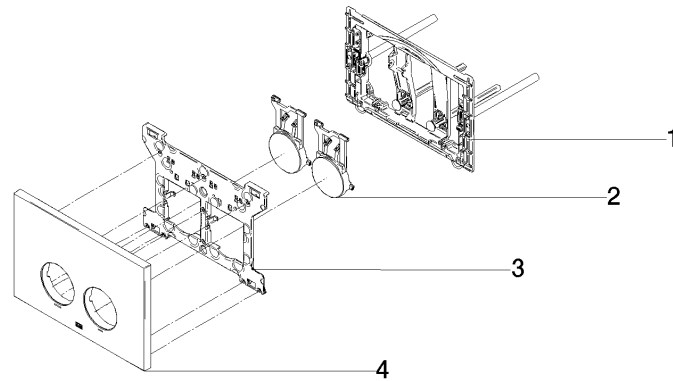

Betätigungsplatte für WC-UP-Spülkasten der Firma Geberit rund - Champagne (22kt Gold)

IMO

12 665 979

- Abdeckplatte 169 x 246 x 12 mm
- Mechanische Betätigungsplatte mit manueller Spülauslösung
- Für 2-Mengen-Spültechnik
- Inkl. Befestigungsrahmen, Betätigungsstangen und Befestigungsmaterial
- Drückerstangen schallgedämmt, werkzeuglose Schnelleinstellung
- Kompatibel mit allen Spülkästen der Geberit-Serie Sigma ab 2001

12 665 979

mm [inches]

12 665 979
Ersatzteile für die
anderen
Oberflächenvarianten
finden Sie hier:
Chrom

Ersatzteilstückliste

Nr.	Artikelnummer	Benennung	Verbaumenge	Lieferzeit
1	90 28 01 030 00 90	Aufnahme	1	2
2	90 20 97 100 00-47	Taster	2	30
3	90 28 10 212 00 90	Aufnahme	1	2
4	90 11 97 012 00-47	Abdeckung	1	30