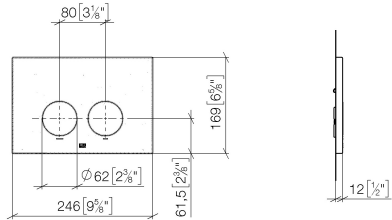

**Betätigungsplatte für WC-UP-Spülkasten der Firma Geberit rund - Dark
Platinum gebürstet**

IMO

12 665 979

- Abdeckplatte 169 x 246 x 12 mm
- Mechanische Betätigungsplatte mit manueller Spülauslösung
- Für 2-Mengen-Spültechnik
- Inkl. Befestigungsrahmen, Betätigungsstangen und Befestigungsmaterial
- Drückerstangen schallgedämmt, werkzeuglose Schnelleinstellung
- Kompatibel mit allen Spülkästen der Geberit-Serie Sigma ab 2001

Betätigungsplatte für WC-UP-Spülkasten der Firma Geberit rund - Dark
Platinumbürstet

IMO

12 665 979

mm [inches]

12 665 979
Ersatzteile für die
anderen
Oberflächenvarianten
finden Sie hier:
Chrom

Ersatzteilstückliste

Nr.	Artikelnummer	Benennung	Verbaumenge	Lieferzeit
1	90 28 01 030 00 90	Aufnahme	1	2
2	90 20 97 100 00-99	Taster	2	30
3	90 28 10 212 00 90	Aufnahme	1	2
4	90 11 97 012 00-99	Abdeckung	1	30