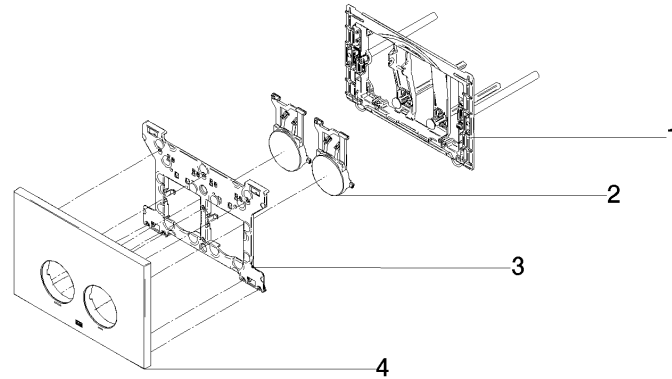

**Betätigungsplatte für WC-UP-Spülkasten der Firma Geberit rund - Dark
Platinum gebürstet**

IMO

12 665 979

- Abdeckplatte 169 x 246 x 12 mm
- Mechanische Betätigungsplatte mit manueller Spülauslösung
- Für 2-Mengen-Spültechnik
- Inkl. Befestigungsrahmen, Betätigungsstangen und Befestigungsmaterial
- Drückerstangen schallgedämmt, werkzeuglose Schnelleinstellung
- Kompatibel mit allen Spülkästen der Geberit-Serie Sigma ab 2001

Betätigungsplatte für WC-UP-Spülkasten der Firma Geberit rund - Dark
Platinumbürstet

IMO

12 665 979

mm [inches]

12 665 979
Ersatzteile für die
anderen
Oberflächenvarianten
finden Sie hier:
Chrom

Ersatzteilstückliste

Nr.	Artikelnummer	Benennung	Verbaumenge	Lieferzeit
1	90 28 01 030 00 90	Aufnahme	1	2
2	90 20 97 100 00-99	Taster	2	30
3	90 28 10 212 00 90	Aufnahme	1	2
4	90 11 97 012 00-99	Abdeckung	1	30