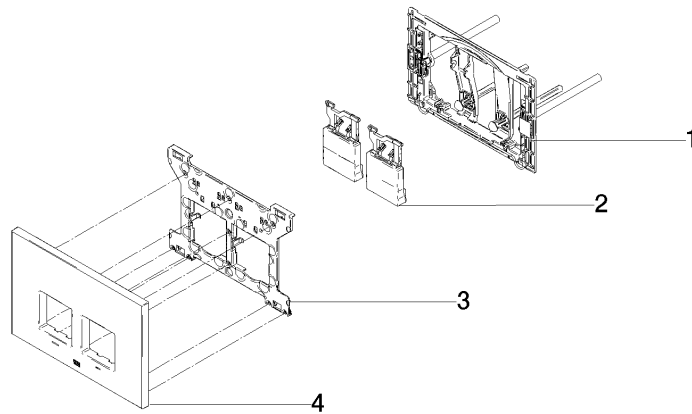

12 665 980

- Abdeckplatte 169 x 246 x 12 mm
- Mechanische Betätigungsplatte mit manueller Spülauslösung
- Für 2-Mengen-Spültechnik
- Inkl. Befestigungsrahmen, Betätigungsstangen und Befestigungsmaterial
- Drückerstangen schallgedämmt, werkzeuglose Schnelleinstellung
- Kompatibel mit allen Spülkästen der Geberit-Serie Sigma ab 2001

12 665 980

mm [inches]

12 665 980

Ersatzteile für die  
anderen  
Oberflächenvarianten  
finden Sie hier: Platin  
gebürstet