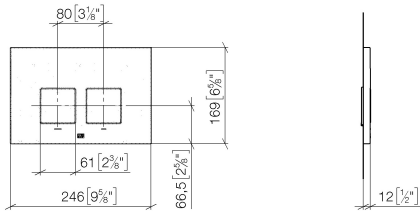

12 665 980

- Abdeckplatte 169 x 246 x 12 mm
- Mechanische Betätigungsplatte mit manueller Spülauslösung
- Für 2-Mengen-Spültechnik
- Inkl. Befestigungsrahmen, Betätigungsstangen und Befestigungsmaterial
- Drückerstangen schallgedämmt, werkzeuglose Schnelleinstellung
- Kompatibel mit allen Spülkästen der Geberit-Serie Sigma ab 2001

12 665 980

mm [inches]

12 665 980

Ersatzteile für die  
anderen  
Oberflächenvarianten  
finden Sie hier: Platin  
gebürstet

## Ersatzteilstückliste

Nr.	Artikelnummer	Benennung	Verbaumenge	Lieferzeit
1	90 28 01 030 00 90	Aufnahme	1	2
2	90 20 98 000 00-00	Taster	2	10
3	90 28 10 212 00 90	Aufnahme	2	2
4	90 11 98 012 00-00	Abdeckung	4	10