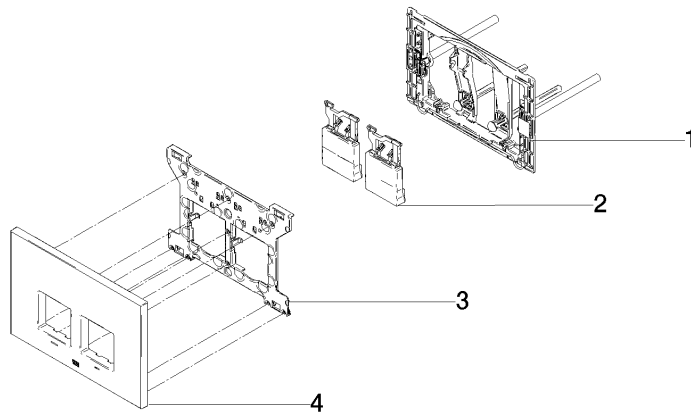

**Betätigungsplatte für WC-UP-Spülkasten der Firma Geberit eckig - Dark  
Chrome**

MEM

12 665 980

- Abdeckplatte 169 x 246 x 12 mm
- Mechanische Betätigungsplatte mit manueller Spülauslösung
- Für 2-Mengen-Spültechnik
- Inkl. Befestigungsrahmen, Betätigungsstangen und Befestigungsmaterial
- Drückerstangen schallgedämmt, werkzeuglose Schnelleinstellung
- Kompatibel mit allen Spülkästen der Geberit-Serie Sigma ab 2001

12 665 980

mm [inches]

12 665 980  
Ersatzteile für die  
anderen  
Oberflächenvarianten  
finden Sie hier:  
Chrom