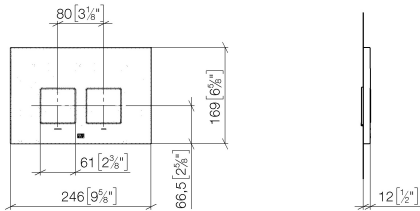

**Betätigungsplatte für WC-UP-Spülkasten der Firma Geberit eckig - Dark  
Chrome**

MEM

12 665 980

- Abdeckplatte 169 x 246 x 12 mm
- Mechanische Betätigungsplatte mit manueller Spülauslösung
- Für 2-Mengen-Spültechnik
- Inkl. Befestigungsrahmen, Betätigungsstangen und Befestigungsmaterial
- Drückerstangen schallgedämmt, werkzeuglose Schnelleinstellung
- Kompatibel mit allen Spülkästen der Geberit-Serie Sigma ab 2001

12 665 980

mm [inches]

12 665 980  
Ersatzteile für die  
anderen  
Oberflächenvarianten  
finden Sie hier:  
Chrom

## Ersatzteilstückliste

Nr.	Artikelnummer	Benennung	Verbaumenge	Lieferzeit
1	90 28 01 030 00 90	Aufnahme	1	2
2	90 20 98 000 00-19	Taster	2	20
3	90 28 10 212 00 90	Aufnahme	2	2
4	90 11 98 012 00-19	Abdeckung	4	-