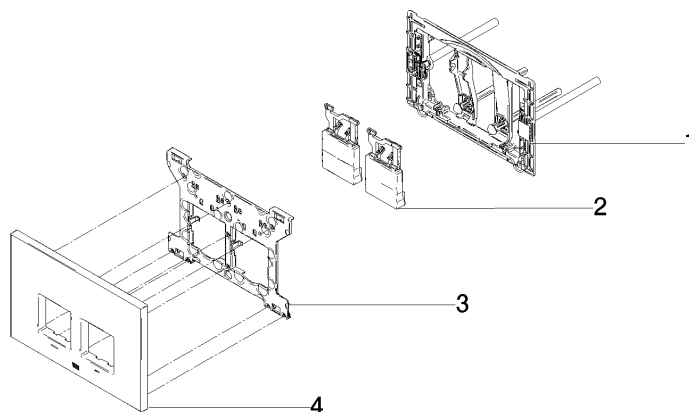

12 665 980

- Abdeckplatte 169 x 246 x 12 mm
- Mechanische Betätigungsplatte mit manueller Spülauslösung
- Für 2-Mengen-Spültechnik
- Inkl. Befestigungsrahmen, Betätigungsstangen und Befestigungsmaterial
- Drückerstangen schallgedämmt, werkzeuglose Schnelleinstellung
- Kompatibel mit allen Spülkästen der Geberit-Serie Sigma ab 2001

12 665 980

mm [inches]

12 665 980

Ersatzteile für die
anderen
Oberflächenvarianten
finden Sie hier:
Chrom

Ersatzteilstückliste

Nr.	Artikelnummer	Benennung	Verbaumenge	Lieferzeit
1	90 28 01 030 00 90	Aufnahme	1	2
2	90 20 98 000 00-26	Taster	2	30
3	90 28 10 212 00 90	Aufnahme	2	2
4	90 11 98 012 00-26	Abdeckung	4	-