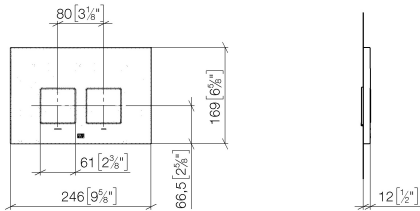

**Betätigungsplatte für WC-UP-Spülkasten der Firma Geberit eckig - Schwarz
matt**

MEM

12 665 980

- Abdeckplatte 169 x 246 x 12 mm
- Mechanische Betätigungsplatte mit manueller Spülauslösung
- Für 2-Mengen-Spültechnik
- Inkl. Befestigungsrahmen, Betätigungsstangen und Befestigungsmaterial
- Drückerstangen schallgedämmt, werkzeuglose Schnelleinstellung
- Kompatibel mit allen Spülkästen der Geberit-Serie Sigma ab 2001

Betätigungsplatte für WC-UP-Spülkasten der Firma Geberit eckig - Schwarz
matt

MEM

12 665 980

mm [inches]

12 665 980
Ersatzteile für die
anderen
Oberflächenvarianten
finden Sie hier:
Chrom

Ersatzteilstückliste