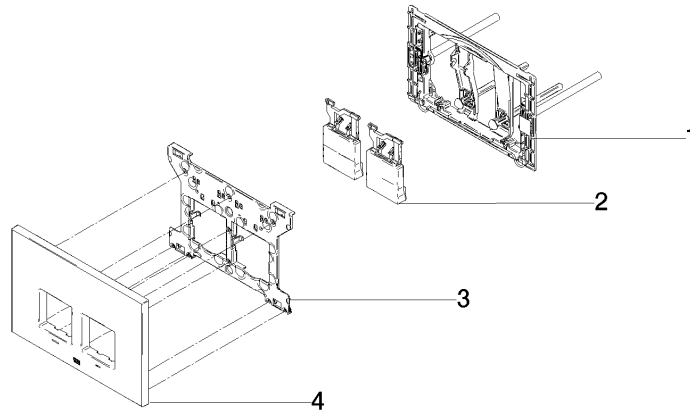

**Betätigungsplatte für WC-UP-Spülkasten der Firma Geberit eckig - Schwarz
matt**

MEM

12 665 980

- Abdeckplatte 169 x 246 x 12 mm
- Mechanische Betätigungsplatte mit manueller Spülauslösung
- Für 2-Mengen-Spültechnik
- Inkl. Befestigungsrahmen, Betätigungsstangen und Befestigungsmaterial
- Drückerstangen schallgedämmt, werkzeuglose Schnelleinstellung
- Kompatibel mit allen Spülkästen der Geberit-Serie Sigma ab 2001

Betätigungsplatte für WC-UP-Spülkasten der Firma Geberit eckig - Schwarz
matt

MEM

12 665 980

mm [inches]

12 665 980
Ersatzteile für die
anderen
Oberflächenvarianten
finden Sie hier:
Chrom

Ersatzteilstückliste

Nr.	Artikelnummer	Benennung	Verbaumenge	Lieferzeit
1	90 28 01 030 00 90	Aufnahme	1	2
2	90 20 98 000 00-33	Taster	2	30
3	90 28 10 212 00 90	Aufnahme	2	2
4	90 11 98 012 00-33	Abdeckung	4	-

Ersatzteil nicht mehr bestellbar, bitte bestellen Sie den Nachfolgeartikel