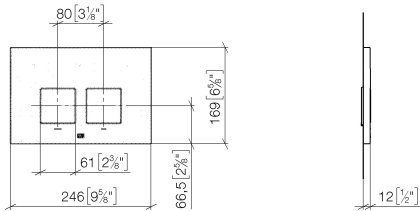

**Betätigungsplatte für WC-UP-Spülkasten der Firma Geberit eckig - Bronze gebürstet**

MEM

12 665 980

- Abdeckplatte 169 x 246 x 12 mm
- Mechanische Betätigungsplatte mit manueller Spülauslösung
- Für 2-Mengen-Spültechnik
- Inkl. Befestigungsrahmen, Betätigungsstangen und Befestigungsmaterial
- Drückerstangen schallgedämmt, werkzeuglose Schnelleinstellung
- Kompatibel mit allen Spülkästen der Geberit-Serie Sigma ab 2001

Betätigungsplatte für WC-UP-Spülkasten der Firma Geberit eckig - Bronze  
gebürstet

MEM

12 665 980

mm [inches]

**Betätigungsplatte für WC-UP-Spülkasten der Firma Geberit eckig - Bronze  
gebürstet**

MEM

12 665 980  
Ersatzteile für die  
anderen  
Oberflächenvarianten  
finden Sie hier:  
Chrom