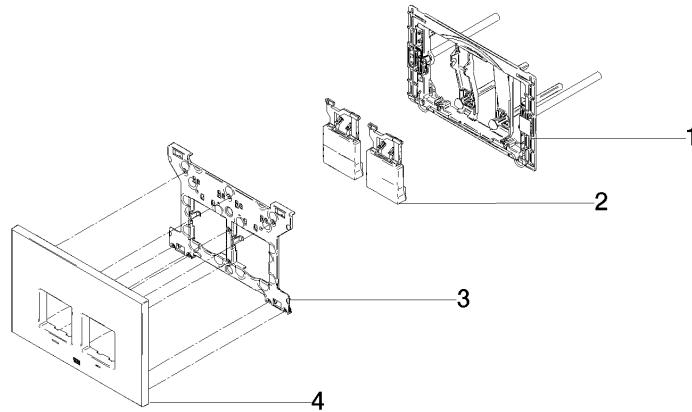

**Betätigungsplatte für WC-UP-Spülkasten der Firma Geberit eckig - Bronze gebürstet**

MEM

12 665 980

- Abdeckplatte 169 x 246 x 12 mm
- Mechanische Betätigungsplatte mit manueller Spülauslösung
- Für 2-Mengen-Spültechnik
- Inkl. Befestigungsrahmen, Betätigungsstangen und Befestigungsmaterial
- Drückerstangen schallgedämmt, werkzeuglose Schnelleinstellung
- Kompatibel mit allen Spülkästen der Geberit-Serie Sigma ab 2001

Betätigungsplatte für WC-UP-Spülkasten der Firma Geberit eckig - Bronze  
gebürstet

MEM

12 665 980

mm [inches]

**Betätigungsplatte für WC-UP-Spülkasten der Firma Geberit eckig - Bronze  
gebürstet**

MEM

12 665 980  
Ersatzteile für die  
anderen  
Oberflächenvarianten  
finden Sie hier:  
Chrom

**Ersatzteilstückliste**

| Nr. | Artikelnummer      | Benennung | Verbaumenge | Lieferzeit |
|-----|--------------------|-----------|-------------|------------|
| 1   | 90 28 01 030 00 90 | Aufnahme  | 1           | 2          |
| 2   | 90 20 98 000 00-42 | Taster    | 2           | 30         |
| 3   | 90 28 10 212 00 90 | Aufnahme  | 2           | 2          |
| 4   | 90 11 98 012 00-42 | Abdeckung | 4           | -          |