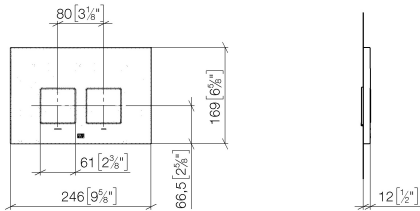

**Betätigungsplatte für WC-UP-Spülkasten der Firma Geberit eckig - Dark
Platinum gebürstet**

MEM

12 665 980

- Abdeckplatte 169 x 246 x 12 mm
- Mechanische Betätigungsplatte mit manueller Spülauslösung
- Für 2-Mengen-Spültechnik
- Inkl. Befestigungsrahmen, Betätigungsstangen und Befestigungsmaterial
- Drückerstangen schallgedämmt, werkzeuglose Schnelleinstellung
- Kompatibel mit allen Spülkästen der Geberit-Serie Sigma ab 2001

Betätigungsplatte für WC-UP-Spülkasten der Firma Geberit eckig - Dark
Platinum gebürstet

MEM

12 665 980

mm [inches]

12 665 980

Ersatzteile für die
anderen
Oberflächenvarianten
finden Sie hier:
Chrom

Ersatzteilstückliste