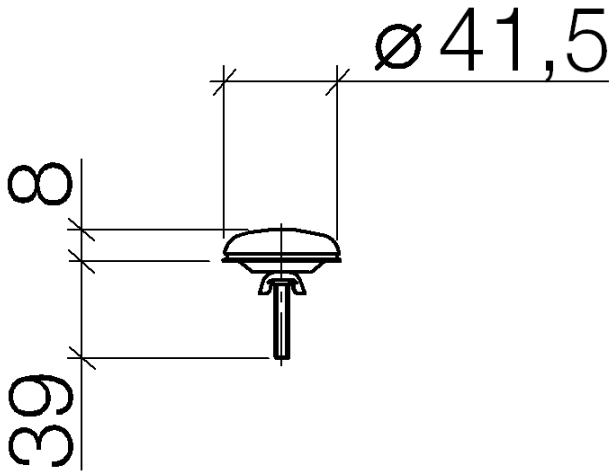

12 715 970

Passt zu: IMO, LULU, MADISON, MEM,  
TARA, CL.1, LISSÉ, VAIA, META, CYO

	Schwarz matt	12 715 970-33
	Chrom	12 715 970-00
	chrom gebürstet	12 715 970-04
	Platin gebürstet	12 715 970-06
	Platin	12 715 970-08
	Messing (23kt Gold)	12 715 970-09
	Dark Chrome	12 715 970-19
	Light Gold	12 715 970-26
	Light Gold gebürstet	12 715 970-27
	Messing gebürstet (23kt Gold)	12 715 970-28
	Bronze gebürstet	12 715 970-42
	Champagne gebürstet (22kt Gold)	12 715 970-46
	Champagne (22kt Gold)	12 715 970-47
	Chrom gebürstet	12 715 970-93
	Dark Platinum gebürstet	12 715 970-99

## Hahnlochabdeckung - Schwarz matt

---

IMO

12 715 970

12 715 970

12 715 970

Ersatzteile für die  
anderen  
Oberflächenvarianten  
finden Sie hier:  
Chrom