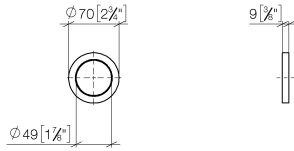

12 720 660

- Rosette Ø 70 mm

Nur mit den Endmontagebausätzen 36 002 970-FF / 36 110 970-FF / 36 111 970-FF / 36 112 970-FF / 36 050 970-FF kombinierbar.

Passt zu: IMO, LULU, MADISON, MEM, TARA, CL.1, LISSÉ, VAIA, META, CYO

12 720 660

mm [inches]

12 720 660

Ersatzteile für die  
anderen  
Oberflächenvarianten  
finden Sie hier:  
Chrom