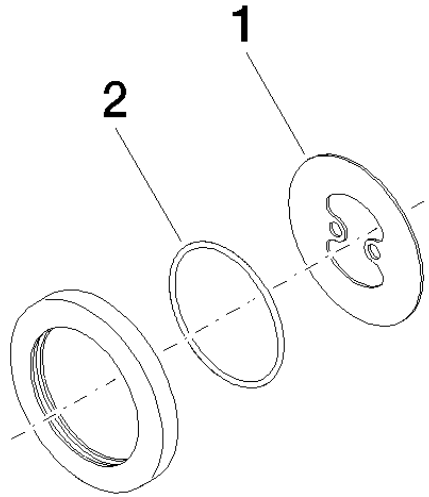

12 720 660

- Rosette Ø 70 mm

Nur mit den Endmontagebausätzen 36 002 970-FF / 36 110 970-FF / 36 111 970-FF / 36 112 970-FF / 36 050 970-FF kombinierbar.

Passt zu: IMO, LULU, MADISON, MEM, TARA, CL.1, LISSÉ, VAIA, META, CYO

12 720 660

mm [inches]

12 720 660

Ersatzteile für die  
anderen  
Oberflächenvarianten  
finden Sie hier:  
Chrom

### Ersatzteilstückliste

Nr.	Artikelnummer	Benennung	Verbaumenge	Lieferzeit
1	09 30 11 291 90	Scheibe	1	2
2	09 14 10 046 90	Dichtung	1	2