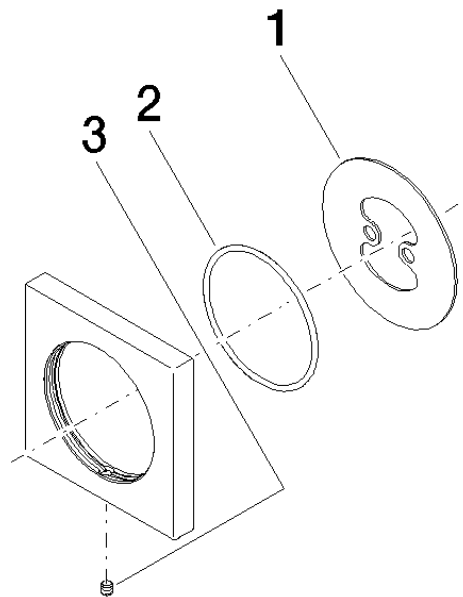

12 720 980

- Rosette 70 x 70 mm

Nur mit den Endmontagebausätzen 36 002 970-FF / 36 110 970-FF / 36 111 970-FF / 36 112 970-FF / 36 050 970-FF kombinierbar.

Passt zu: IMO, LULU, MADISON, MEM, TARA, CL.1, LISSÉ, VAIA, META, CYO

12 720 980

mm [inches]

12 720 980

Ersatzteile für die
anderen
Oberflächenvarianten
finden Sie hier:
Chrom

Ersatzteilstückliste

Nr.	Artikelnummer	Benennung	Verbaumenge	Lieferzeit
1	09 30 11 291 90	Scheibe	1	2
2	09 14 10 046 90	Dichtung	1	2
3	09 31 11 099 90	Stift	1	2