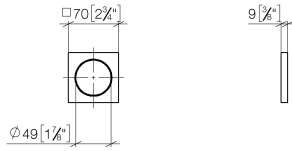

12 720 980

- Rosette 70 x 70 mm

Nur mit den Endmontagebausätzen 36 002 970-FF / 36 110 970-FF / 36 111 970-FF / 36 112 970-FF / 36 050 970-FF kombinierbar.

Passt zu: IMO, LULU, MADISON, MEM, TARA, CL.1, LISSÉ, VAIA, META, CYO

12 720 980

mm [inches]

12 720 980

Ersatzteile für die
anderen
Oberflächenvarianten
finden Sie hier:
Chrom

Ersatzteilstückliste

Nr.	Artikelnummer	Benennung	Verbaumenge	Lieferzeit
1	09 30 11 291 90	Scheibe	1	2
2	09 14 10 046 90	Dichtung	1	2
3	09 31 11 099 90	Stift	1	2