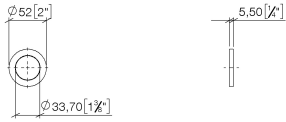

12 730 970

- Rosette Ø 52 mm

Nur mit den Endmontagebausätzen 33800875-FF /  
33805875-FF / 33816875-FF / 33818875-FF /  
33826875-FF / 13700845-FF / 13700846-FF /  
20713845-FF / 20713846-FF /

33500845-FF / 33506845-FF / 33521845-FF /  
33526845-FF / 33526845-FF / 33500670-FF /  
33521670-FF / 33537670-FF / 33600670-FF /  
33800760-FF / 33800790-FF / 33826790-FF  
kombinierbar.

12 730 970

mm [inches]

12 730 970

Ersatzteile für die  
anderen  
Oberflächenvarianten  
finden Sie hier:  
Chrom