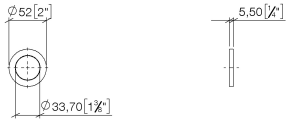

12 730 970

- Rosette Ø 52 mm

Nur mit den Endmontagebausätzen 33800875-FF / 33805875-FF / 33816875-FF / 33818875-FF / 33826875-FF / 13700845-FF / 13700846-FF / 20713845-FF / 20713846-FF /

33500845-FF / 33506845-FF / 33521845-FF / 33526845-FF / 33526845-FF / 33500670-FF / 33521670-FF / 33537670-FF / 33600670-FF / 33800760-FF / 33800790-FF / 33826790-FF kombinierbar.

12 730 970

mm [inches]

12 730 970

Ersatzteile für die
anderen
Oberflächenvarianten
finden Sie hier:
Chrom

Ersatzteilstückliste

| Nr. | Artikelnummer | Benennung | Verbaumenge | Lieferzeit |
|-----|--------------------|-----------|-------------|------------|
| 1 | 90 14 10 043 00 90 | Dichtung | 1 | 2 |