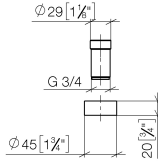

## Verlängerungsset -

---

12 780 970 90

- für Einspanntiefen > 45 mm bis max. 85 mm

Nur kombinierbar mit Profibrausegarnitur 27799970,  
27789970, 27785970, 27784970.

## Verlängerungsset -

12 780 970 90

mm [inches]

## Ersatzteilstückliste

Nr.	Artikelnummer	Benennung	Verbaumenge	Lieferzeit
1	09 14 15 055 90	Ring	1	2