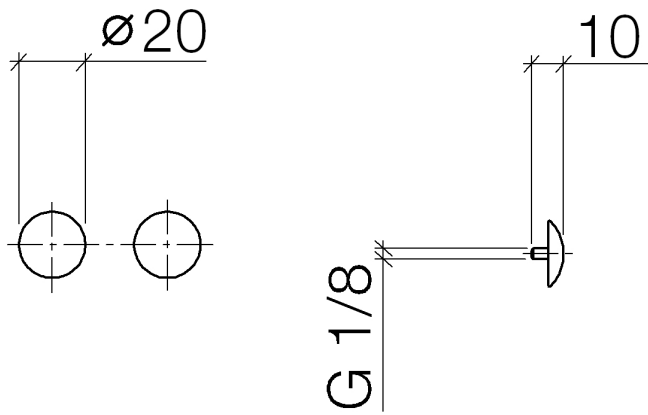

12 801 970

• 1 Paar

Inklusive Befestigungsschrauben unter Best.-Nr. 12 800 970-FF erhältlich.

Passt zu: IMO, LULU, MADISON, MEM, TARA, CL.1, LISSÉ, VAIA, META, CYO

	Bronze gebürstet	12 801 970-42
	Chrom	12 801 970-00
	Platin gebürstet	12 801 970-06
	Platin	12 801 970-08
	Messing (23kt Gold)	12 801 970-09
	Dark Chrome	12 801 970-19
	Light Gold	12 801 970-26
	Light Gold gebürstet	12 801 970-27
	Messing gebürstet (23kt Gold)	12 801 970-28
	Schwarz matt	12 801 970-33
	Champagne gebürstet (22kt Gold)	12 801 970-46
	Champagne (22kt Gold)	12 801 970-47
	Chrom gebürstet	12 801 970-93
	Dark Platinum gebürstet	12 801 970-99

12 801 970

12 801 970

Ersatzteile für die  
anderen  
Oberflächenvarianten  
finden Sie hier:  
Chrom

**Ersatzteilstückliste**

Nr.	Artikelnummer	Benennung	Verbaumenge	Lieferzeit
1	09 30 30 060-42	Schraube	2	60