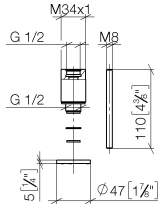

## Verlängerungsset -

---

12 802 970 90

- für Einspanntiefen > 45 mm bis max. 85 mm

Nur kombinierbar mit Zweilochbatterie 32815680,  
32800680, 32843680, 32805680, 32800790.

**Verlängerungsset -**

12 802 970 90

mm [inches]

**Ersatzteilstückliste**

Nr.	Artikelnummer	Benennung	Verbaumenge	Lieferzeit
1	09 31 11 012 90	Stift	1	2
2	09 14 05 005 90	Dichtung	1	2
3	90 14 20 002 00 90	Dichtung	1	2
4	09 28 10 043 90	Ring	1	60