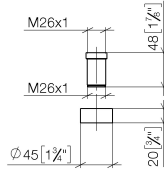

Verlängerungsset -

12 845 970 90

- für Einspanntiefen > 45 mm bis max. 85 mm

Nur kombinierbar mit Einhebelmischer 33845875.

Verlängerungsset -

12 845 970 90

mm [inches]

Ersatzteilstückliste

Nr.	Artikelnummer	Benennung	Verbaumenge	Lieferzeit
1	09 14 15 055 90	Ring	1	2