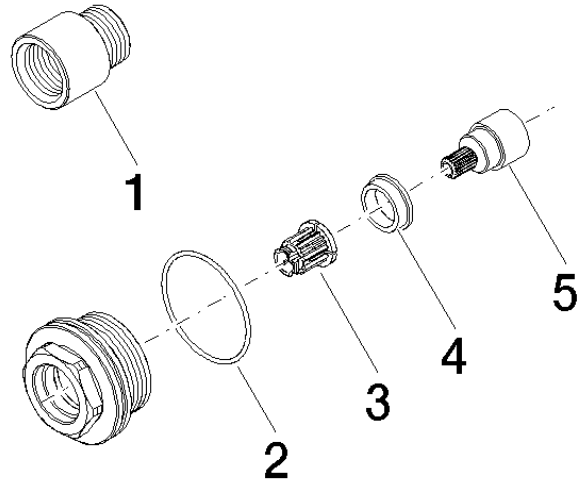

## Verlängerung 20 mm -

---

12 870 970 90

- bis 20 mm: 1x 12 870 970 90
- 21 mm - 40 mm: 2x 12 870 970 90

Für 35 860 970 90

Ersatzartikel für 04300205900ff (nur noch in schwarz erhältlich)

## Verlängerung 20 mm -

---

12 870 970 90

mm [inches]

Verlängerung 20 mm -

12 870 970 90

Ersatzteilstückliste

Nr.	Artikelnummer	Benennung	Verbaumenge	Lieferzeit
1	09 24 03 072 10 90	Nippel	1	2
2	09 14 10 190 90	Dichtung	1	2
3	90 12 12 002 00 90	Rastbuchse	1	2
4	09 18 40 227 90	Huelse	1	2
5	09 29 06 122 90	Spindel	1	2