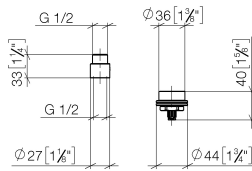

## Verlängerung 20 mm -

---

12 870 970 90

- bis 20 mm: 1x 12 870 970 90
- 21 mm - 40 mm: 2x 12 870 970 90

Für 35 860 970 90

Ersatzartikel für 04300205900ff (nur noch in schwarz erhältlich)

## Verlängerung 20 mm -

---

12 870 970 90

mm [inches]

Verlängerung 20 mm -

12 870 970 90

Ersatzteilstückliste

Nr.	Artikelnummer	Benennung	Verbaumenge	Lieferzeit
1	09 24 03 072 10 90	Nippel	1	2
2	09 14 10 190 90	Dichtung	1	2
3	90 12 12 002 00 90	Rastbuchse	1	2
4	09 18 40 227 90	Huelse	1	2
5	09 29 06 122 90	Spindel	1	2