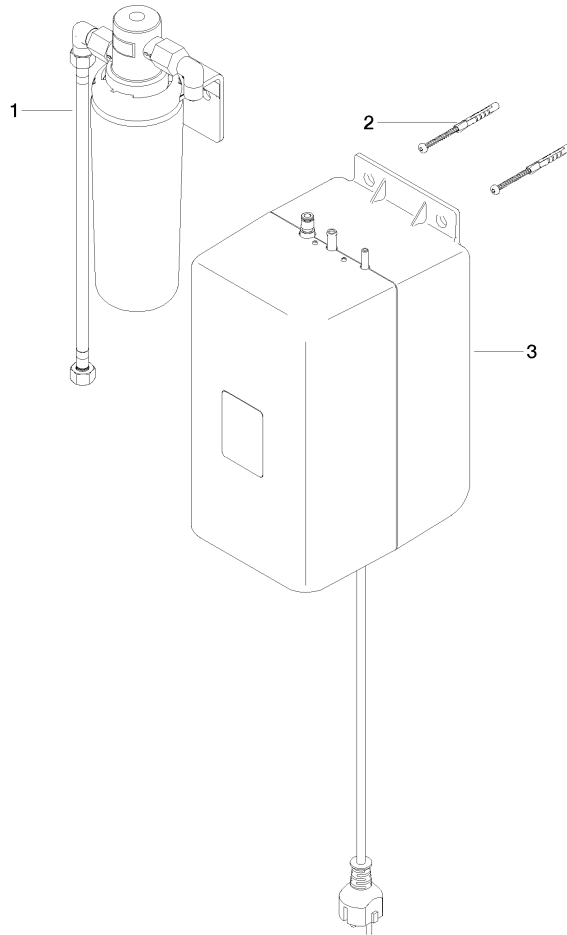

Heißwassertank inkl. Filter -

12 892 970 90

- Anschlusstecker CEE 7/4
- Thermostatregler (88°C - 98°C)
- Kapazität 2,5 Liter
- Leistung 1300 W
- Spannung 220 - 240 Volt
- Aktivkohlefilter (5.0 Mikron-Level)
- chemische und mechanische Filterung
- Reduzierung des Kalkgehalts (Ionentauscher)
- Filterung von Schmutz- / Rost- / Chlor- und Bleipartikeln
- Filterleistung ca. 450 Liter

zur Benutzung mit den Armaturen HOT & COLD WATER DISPENSER 17 861 625, 17 861 680, 17 861 790, 17 861 875 und 17 861 888

Alle 6 Monate ist ein Wechsel der Filterkartusche erforderlich. Bitte beachten Sie die weiteren Hinweise in der Montageanleitung.

Artikel nicht in allen Märkten verfügbar. Bitte kontaktieren Sie den Dornbracht Außendienst.

ACHTUNG: Diese Artikel werden separat konditioniert.

Heißwassertank inkl. Filter -

12 892 970 90

Heißwassertank inkl. Filter -

12 892 970 90

Produktversion ab 4/1/2014

Heißwassertank inkl. Filter -

12 892 970 90

Ersatzteilstückliste

Produktversion ab 4/1/2014

Nr.	Artikelnummer	Benennung	Verbaumenge	Lieferzeit
	90 11 11 073 00 90	Filter	3	2