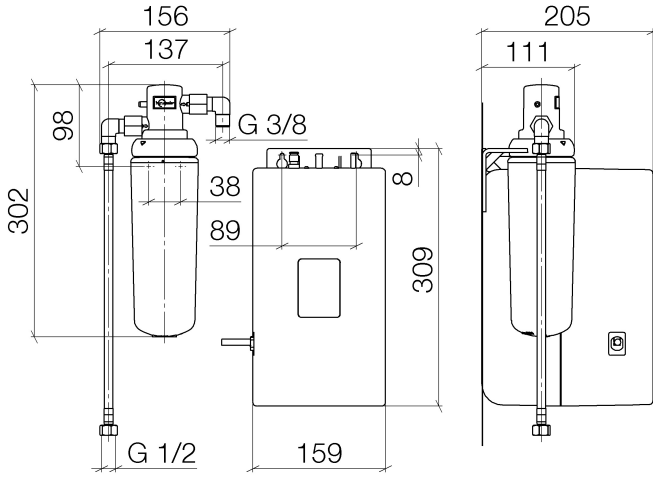

Heißwassertank inkl. Filter -

12 892 970 90