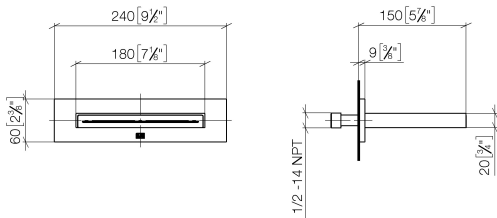

13 415 979

- Ausladung 150 mm
- CASCADE, Durchfluss max. 26,5 l/min (bei 3 Bar)
- Abdeckplatte 240 x 60 mm
- Anschluss 1/2"
- Steckanschluss-Montage

Passt zu: IMO, LULU, MADISON, MEM, TARA, CL.1, LISSÉ, VAIA, META, CYO

**Empfohlenes Zubehör**

**UP-Wandwinkel -**

- Max. Einbautiefe 163 mm
- Min. Einbautiefe 90 mm

35 085 970 90

**Empfohlenes Zubehör**

**UP-Wandwinkel -**

- Max. Einbautiefe 163 mm
- Min. Einbautiefe 90 mm

35 085 970 90

13 415 979

mm [inches]

**Durchflussdiagramm**

**Wurfweitendiagramm**

**Zertifikate**

WRAS\_2306001.

13 415 979