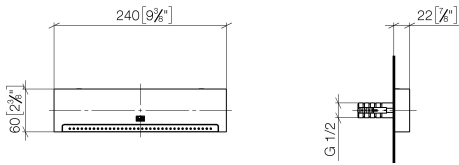

Empfohlenes Zubehör

UP-Wandwinkel -

- Min. Einbautiefe 90 mm
- Max. Einbautiefe 163 mm

35 085 970 90

Empfohlenes Zubehör

UP-Wandwinkel -

- Min. Einbautiefe 90 mm
- Max. Einbautiefe 163 mm

35 085 970 90

13 425 979

mm [inches]

Durchflussdiagramm

Wurfweitendiagramm

Zertifikate

LGA_19935.

13 425 979

Ersatzteilstückliste