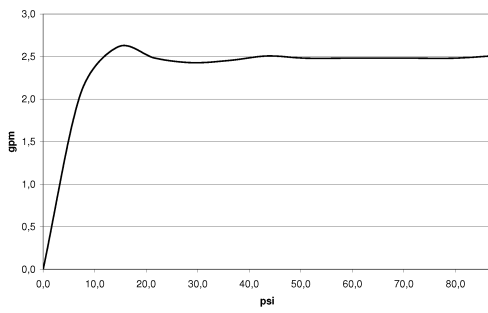

Empfohlenes Zubehör

UP-Wandwinkel -

- Min. Einbautiefe 90 mm
- Max. Einbautiefe 163 mm

35 085 970 90

Empfohlenes Zubehör

UP-Wandwinkel -

- Min. Einbautiefe 90 mm
- Max. Einbautiefe 163 mm

35 085 970 90

13 425 979

mm [inches]

Durchflussdiagramm

Wurfweitendiagramm

Zertifikate

LGA_19935.

13 425 979

Ersatzteilstückliste