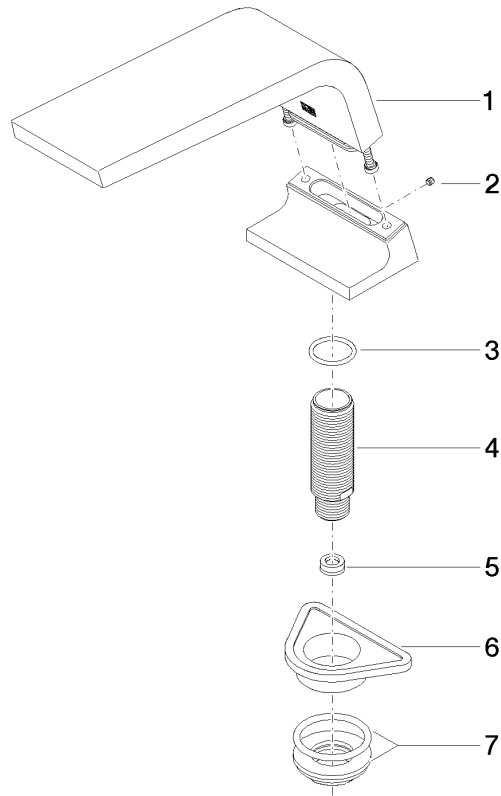

**CL.1 Wannenauslauf ohne Umstellung für Standmontage - Champagne gebürstet (22kt Gold)**

CL.1

13 612 705

- Ausladung 200 mm
- rechteckiges Strahlbild mit 55 Einzelstrahlen
- Armaturenhöhe 125 mm
- Höhe bis Luftsprudler 108 mm
- Bohrungsdurchmesser 35 mm
- Anschluss 1/2"
- Durchfluss max. 24,6 l/min bei 3 bar Fließdruck

13 612 705  
mm [inches]

**Durchflussdiagramm**

13 612 705  
Ersatzteile für die  
anderen  
Oberflächenvarianten  
finden Sie hier:  
Chrom

### Ersatzteilstückliste

Nr.	Artikelnummer	Benennung	Verbaumenge	Lieferzeit
1	90 11 70 007 00-46	Auslauf	1	30
2	09 31 11 099 90	Stift	1	2
3	09 14 10 009 90	Dichtung	1	2
4	09 30 01 117 90	Anschluss	1	2
5	09 23 01 057 90	Durchflussbegrenzer	1	2
6	09 18 40 090 90	Huelse	1	2
7	04 23 10 004 03 90	Befestigungssatz	1	2