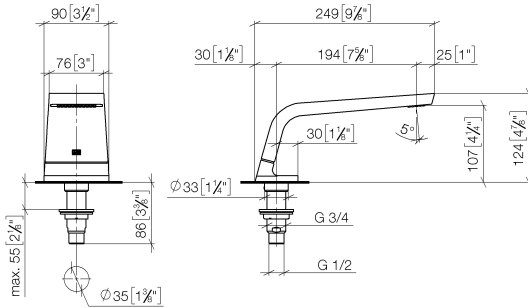

**CL.1 Wannenauslauf ohne Umstellung für Standmontage - Champagne gebürstet (22kt Gold)**

CL.1

13 612 705

- Ausladung 200 mm
- rechteckiges Strahlbild mit 55 Einzelstrahlen
- Armaturenhöhe 125 mm
- Höhe bis Luftsprudler 108 mm
- Bohrungsdurchmesser 35 mm
- Anschluss 1/2"
- Durchfluss max. 24,6 l/min bei 3 bar Fließdruck

13 612 705  
mm [inches]

**Durchflussdiagramm**

13 612 705  
Ersatzteile für die  
anderen  
Oberflächenvarianten  
finden Sie hier:  
Chrom

### Ersatzteilstückliste

Nr.	Artikelnummer	Benennung	Verbaumenge	Lieferzeit
1	90 11 70 007 00-46	Auslauf	1	30
2	09 31 11 099 90	Stift	1	2
3	09 14 10 009 90	Dichtung	1	2
4	09 30 01 117 90	Anschluss	1	2
5	09 23 01 057 90	Durchflussbegrenzer	1	2
6	09 18 40 090 90	Huelse	1	2
7	04 23 10 004 03 90	Befestigungssatz	1	2