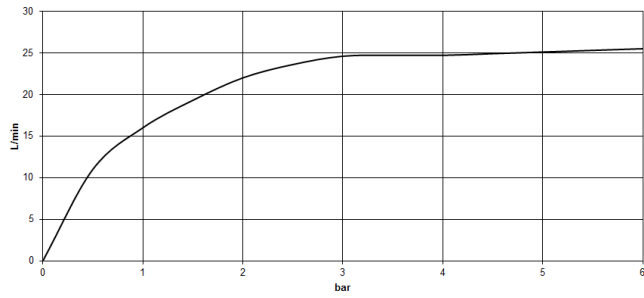

**CL.1 Wannenauslauf ohne Umstellung für Standmontage - Champagne gebürstet (22kt Gold)**

CL.1

13 612 705

- Ausladung 200 mm
- rechteckiges Strahlbild mit 55 Einzelstrahlen
- Armaturenhöhe 125 mm
- Höhe bis Luftsprudler 108 mm
- Bohrungsdurchmesser 35 mm
- Anschluss 1/2"
- Durchfluss max. 24,6 l/min bei 3 bar Fließdruck

13 612 705  
mm [inches]

**Durchflussdiagramm**

13 612 705  
Ersatzteile für die  
anderen  
Oberflächenvarianten  
finden Sie hier:  
Chrom