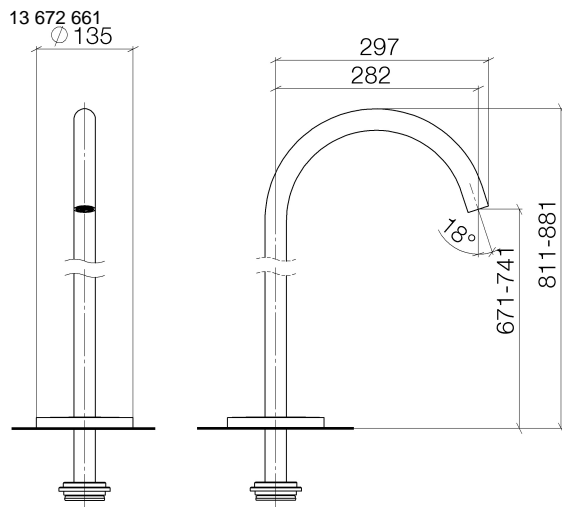

**META Wannenauslauf ohne Umstellung für freistehende Montage - Platin  
gebürstet**

META

13 672 661

- Ausladung 282 mm
- runder Normalstrahl
- Höhe gesamt 811 - 881 mm
- Höhe bis Luftsprudler 671 - 741 mm
- Schubrosetten Ø 135 mm
- Durchfluss max. 28,6 l/min bei 3 bar Fließdruck

**Benötigtes Zubehör**

**UP-Bodenbefestigung -**

- Max. Einbautiefe 150 mm
- Min. Einbautiefe 80 mm

35 945 970 90

**Durchflussdiagramm**

**Zertifikate**

IAPMO\_4976 (5).    LGA\_18272.    WRAS\_2001026.

13 672 661

**Ersatzteilstückliste**

Nr.	Artikelnummer	Benennung	Verbaumenge	Lieferzeit
1	04 30 09 027 00 90	Schlüssel	1	2
2	09 29 03 127 90	Luftsprudler	1	60
3	09 14 10 101 90	Dichtung	1	2
4	09 27 85 003-06	Rosette	1	10
5	09 14 10 084 90	Dichtung	1	2