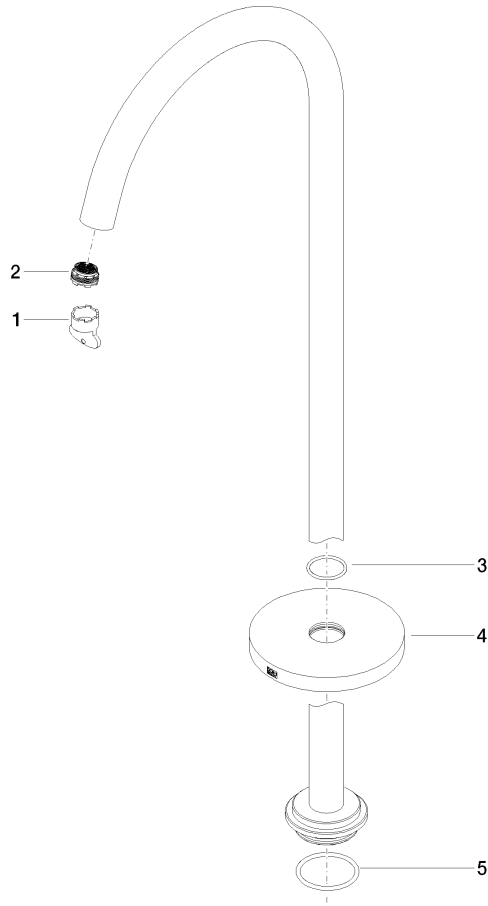

**META Wannenauslauf ohne Umstellung für freistehende Montage - Platin  
gebürstet**

META

13 672 661

- Ausladung 282 mm
- runder Normalstrahl
- Höhe gesamt 811 - 881 mm
- Höhe bis Luftsprudler 671 - 741 mm
- Schubrosetten Ø 135 mm
- Durchfluss max. 28,6 l/min bei 3 bar Fließdruck

**Benötigtes Zubehör**

**UP-Bodenbefestigung -**

- Max. Einbautiefe 150 mm
- Min. Einbautiefe 80 mm

35 945 970 90

**Durchflussdiagramm**

**Zertifikate**

IAPMO\_4976 (5).    LGA\_18272.    WRAS\_2001026.

13 672 661

**Ersatzteilstückliste**

Nr.	Artikelnummer	Benennung	Verbaumenge	Lieferzeit
1	04 30 09 027 00 90	Schlüssel	1	2
2	09 29 03 127 90	Luftsprudler	1	60
3	09 14 10 101 90	Dichtung	1	2
4	09 27 85 003-06	Rosette	1	10
5	09 14 10 084 90	Dichtung	1	2