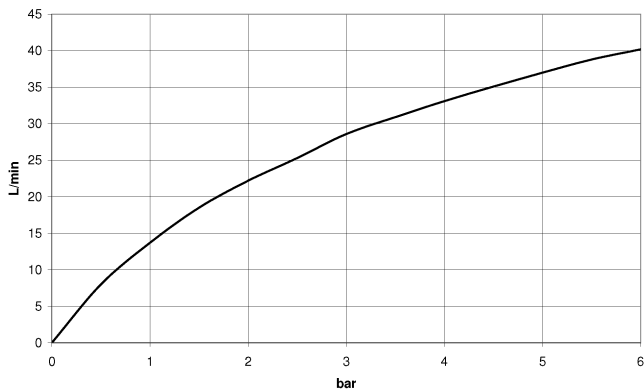

**META Wannenauslauf ohne Umstellung für freistehende Montage - Platin  
gebürstet**

META

13 672 661

- Ausladung 282 mm
- runder Normalstrahl
- Höhe gesamt 811 - 881 mm
- Höhe bis Luftsprudler 671 - 741 mm
- Schubrosetten Ø 135 mm
- Durchfluss max. 28,6 l/min bei 3 bar Fließdruck

**Benötigtes Zubehör**

**UP-Bodenbefestigung -**

- Max. Einbautiefe 150 mm
- Min. Einbautiefe 80 mm

35 945 970 90

**Durchflussdiagramm**

**Zertifikate**

IAPMO\_4976 (5).    LGA\_18272.    WRAS\_2001026.

13 672 661