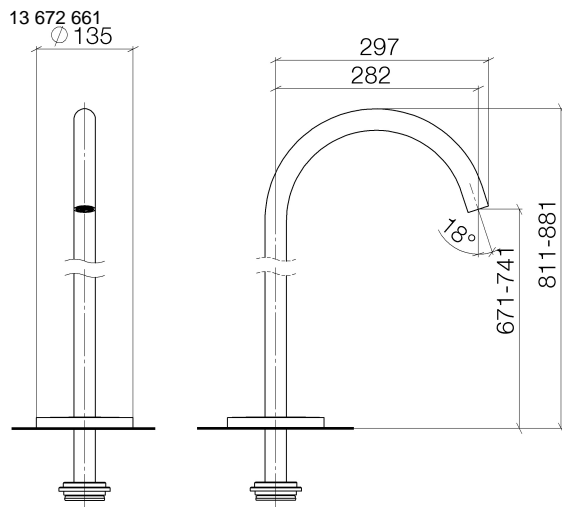

13 672 661

- Ausladung 282 mm
- runder Normalstrahl
- Höhe gesamt 811 - 881 mm
- Höhe bis Luftsprudler 671 - 741 mm
- Schubrosetten Ø 135 mm
- Durchfluss max. 28,6 l/min bei 3 bar Fließdruck

	Dark Chrome	13 672 661-19
	Chrom	13 672 661-00
	Platin gebürstet	13 672 661-06
	Light Gold	13 672 661-26
	Light Gold gebürstet	13 672 661-27
	Schwarz matt	13 672 661-33
	Bronze gebürstet	13 672 661-42
	Champagne gebürstet (22kt Gold)	13 672 661-46
	Champagne (22kt Gold)	13 672 661-47
	Chrom gebürstet	13 672 661-93
	Dark Platinum gebürstet	13 672 661-99

Durchflussdiagramm

13 672 661

Ersatzteile für die
anderen
Oberflächenvarianten
finden Sie hier:
Chrome