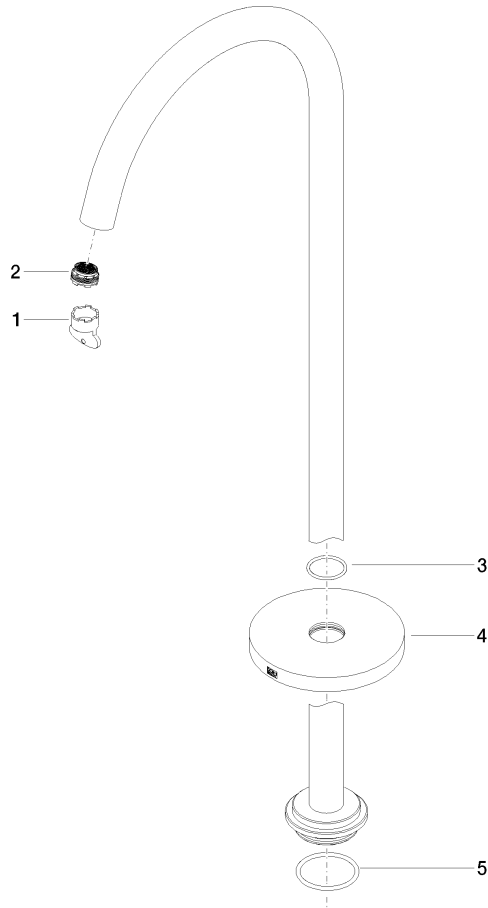

13 672 661

- Ausladung 282 mm
- runder Normalstrahl
- Höhe gesamt 811 - 881 mm
- Höhe bis Luftsprudler 671 - 741 mm
- Schubrosetten Ø 135 mm
- Durchfluss max. 28,6 l/min bei 3 bar Fließdruck

	Light Gold	13 672 661-26
	Chrom	13 672 661-00
	Platin gebürstet	13 672 661-06
	Dark Chrome	13 672 661-19
	Light Gold gebürstet	13 672 661-27
	Schwarz matt	13 672 661-33
	Bronze gebürstet	13 672 661-42
	Champagne gebürstet (22kt Gold)	13 672 661-46
	Champagne (22kt Gold)	13 672 661-47
	Chrom gebürstet	13 672 661-93
	Dark Platinum gebürstet	13 672 661-99

Benötigtes Zubehör

**UP-Bodenbefestigung -**

35 945 970 90

- Min. Einbautiefe 80 mm
- Max. Einbautiefe 150 mm

13 672 661

**Durchflussdiagramm**

13 672 661

**Ersatzteilstückliste**

Nr.	Artikelnummer	Benennung	Verbaumenge	Lieferzeit
1	04 30 09 027 00 90	Schlüssel	1	2
2	09 29 03 127 90	Luftsprudler	1	60
3	09 14 10 101 90	Dichtung	1	2
4	09 27 85 003-26	Rosette	1	60
5	09 14 10 084 90	Dichtung	1	2