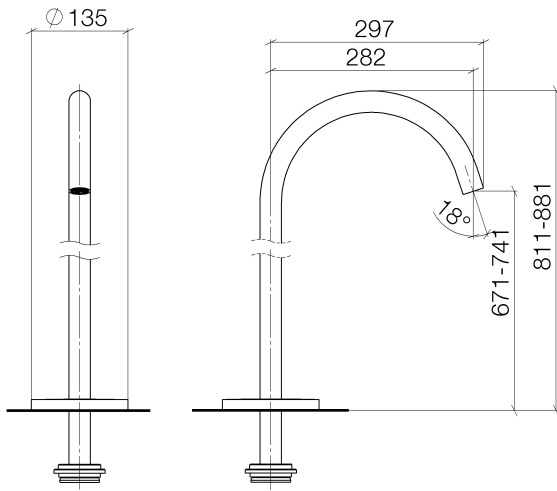

13 672 661

- Ausladung 282 mm
- runder Normalstrahl
- Höhe gesamt 811 - 881 mm
- Höhe bis Luftsprudler 671 - 741 mm
- Schubrosetten Ø 135 mm
- Durchfluss max. 28,6 l/min bei 3 bar Fließdruck

	Light Gold	13 672 661-26
	Chrom	13 672 661-00
	Platin gebürstet	13 672 661-06
	Dark Chrome	13 672 661-19
	Light Gold gebürstet	13 672 661-27
	Schwarz matt	13 672 661-33
	Bronze gebürstet	13 672 661-42
	Champagne gebürstet (22kt Gold)	13 672 661-46
	Champagne (22kt Gold)	13 672 661-47
	Chrom gebürstet	13 672 661-93
	Dark Platinum gebürstet	13 672 661-99

Benötigtes Zubehör

**UP-Bodenbefestigung -**

35 945 970 90

- Min. Einbautiefe 80 mm
- Max. Einbautiefe 150 mm

13 672 661

**Durchflussdiagramm**

13 672 661

**Ersatzteilstückliste**

Nr.	Artikelnummer	Benennung	Verbaumenge	Lieferzeit
1	04 30 09 027 00 90	Schlüssel	1	2
2	09 29 03 127 90	Luftsprudler	1	60
3	09 14 10 101 90	Dichtung	1	2
4	09 27 85 003-26	Rosette	1	60
5	09 14 10 084 90	Dichtung	1	2