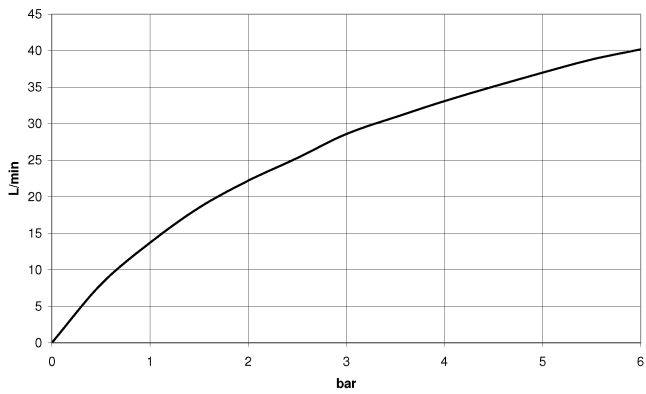

13 672 661

- Ausladung 282 mm
- runder Normalstrahl
- Höhe gesamt 811 - 881 mm
- Höhe bis Luftsprudler 671 - 741 mm
- Schubrosetten Ø 135 mm
- Durchfluss max. 28,6 l/min bei 3 bar Fließdruck

	Light Gold	13 672 661-26
	Chrom	13 672 661-00
	Platin gebürstet	13 672 661-06
	Dark Chrome	13 672 661-19
	Light Gold gebürstet	13 672 661-27
	Schwarz matt	13 672 661-33
	Bronze gebürstet	13 672 661-42
	Champagne gebürstet (22kt Gold)	13 672 661-46
	Champagne (22kt Gold)	13 672 661-47
	Chrom gebürstet	13 672 661-93
	Dark Platinum gebürstet	13 672 661-99

Benötigtes Zubehör

**UP-Bodenbefestigung -**

35 945 970 90

- Min. Einbautiefe 80 mm
- Max. Einbautiefe 150 mm

13 672 661

**Durchflussdiagramm**

13 672 661

**Ersatzteilstückliste**