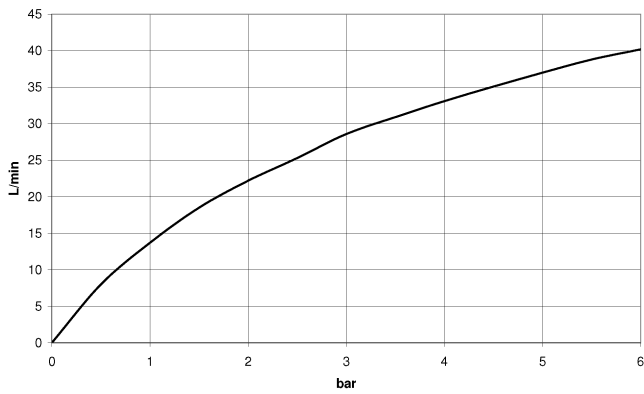

META Wannenauslauf ohne Umstellung für freistehende Montage - Light Gold
gebürstet

META

13 672 661

- Ausladung 282 mm
- runder Normalstrahl
- Höhe gesamt 811 - 881 mm
- Höhe bis Luftsprudler 671 - 741 mm
- Schubrosetten Ø 135 mm
- Durchfluss max. 28,6 l/min bei 3 bar Fließdruck

Benötigtes Zubehör

UP-Bodenbefestigung -

35 945 970 90

- Min. Einbautiefe 80 mm
- Max. Einbautiefe 150 mm

Durchflussdiagramm

13 672 661

Ersatzteilstückliste

| Nr. | Artikelnummer | Benennung | Verbaumenge | Lieferzeit |
|-----|--------------------|--------------|-------------|------------|
| 1 | 04 30 09 027 00 90 | Schlüssel | 1 | 2 |
| 2 | 09 29 03 127 90 | Luftsprudler | 1 | 60 |
| 3 | 09 14 10 101 90 | Dichtung | 1 | 2 |
| 4 | 09 27 85 003-27 | Rosette | 1 | 60 |
| 5 | 09 14 10 084 90 | Dichtung | 1 | 2 |