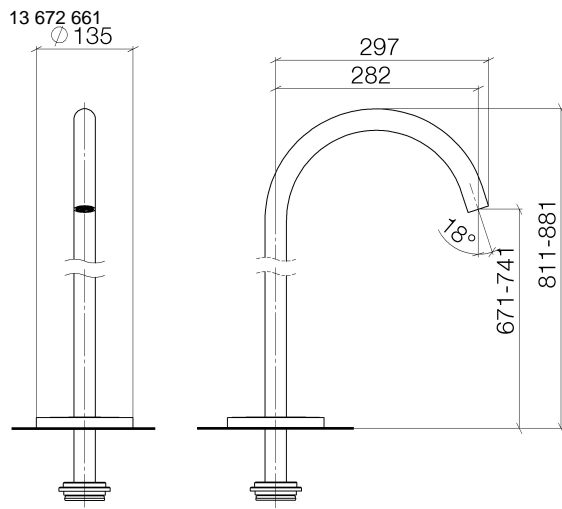

META Wannenauslauf ohne Umstellung für freistehende Montage - Light Gold
gebürstet

META

13 672 661

- Ausladung 282 mm
- runder Normalstrahl
- Höhe gesamt 811 - 881 mm
- Höhe bis Luftsprudler 671 - 741 mm
- Schubrosetten Ø 135 mm
- Durchfluss max. 28,6 l/min bei 3 bar Fließdruck

Benötigtes Zubehör

UP-Bodenbefestigung -

35 945 970 90

- Min. Einbautiefe 80 mm
- Max. Einbautiefe 150 mm

Durchflussdiagramm

13 672 661

Ersatzteilstückliste

| Nr. | Artikelnummer | Benennung | Verbaumenge | Lieferzeit |
|-----|--------------------|--------------|-------------|------------|
| 1 | 04 30 09 027 00 90 | Schlüssel | 1 | 2 |
| 2 | 09 29 03 127 90 | Luftsprudler | 1 | 60 |
| 3 | 09 14 10 101 90 | Dichtung | 1 | 2 |
| 4 | 09 27 85 003-27 | Rosette | 1 | 60 |
| 5 | 09 14 10 084 90 | Dichtung | 1 | 2 |