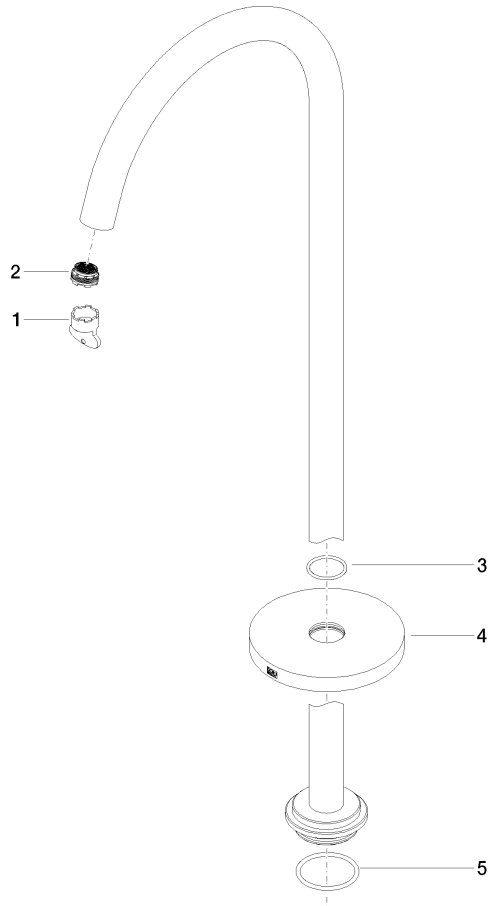

META Wannenauslauf ohne Umstellung für freistehende Montage - Light Gold
gebürstet

META

13 672 661

- Ausladung 282 mm
- runder Normalstrahl
- Höhe gesamt 811 - 881 mm
- Höhe bis Luftsprudler 671 - 741 mm
- Schubrosetten Ø 135 mm
- Durchfluss max. 28,6 l/min bei 3 bar Fließdruck

Benötigtes Zubehör

UP-Bodenbefestigung -

35 945 970 90

- Min. Einbautiefe 80 mm
- Max. Einbautiefe 150 mm

Durchflussdiagramm

13 672 661

Ersatzteilstückliste

| Nr. | Artikelnummer | Benennung | Verbaumenge | Lieferzeit |
|-----|--------------------|--------------|-------------|------------|
| 1 | 04 30 09 027 00 90 | Schlüssel | 1 | 2 |
| 2 | 09 29 03 127 90 | Luftsprudler | 1 | 60 |
| 3 | 09 14 10 101 90 | Dichtung | 1 | 2 |
| 4 | 09 27 85 003-27 | Rosette | 1 | 60 |
| 5 | 09 14 10 084 90 | Dichtung | 1 | 2 |