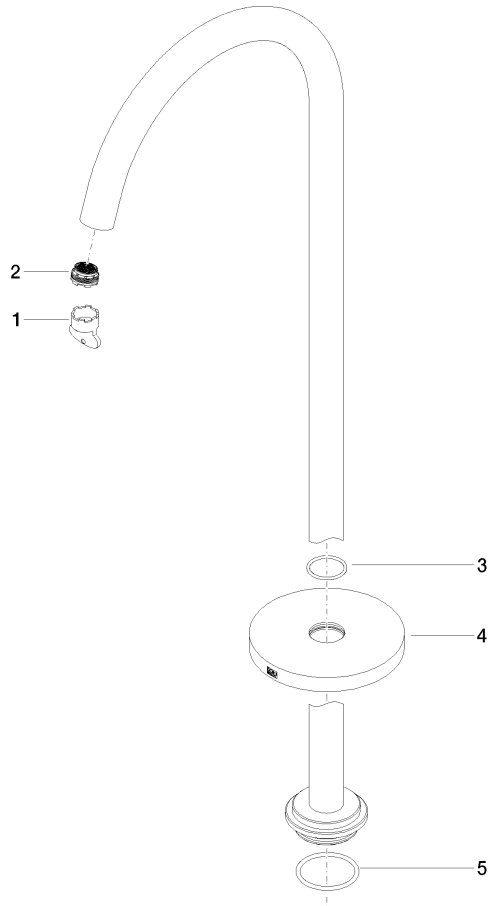

**META Wannenauslauf ohne Umstellung für freistehende Montage - Bronze
gebürstet**

META

13 672 661

- Ausladung 282 mm
- runder Normalstrahl
- Höhe gesamt 811 - 881 mm
- Höhe bis Luftsprudler 671 - 741 mm
- Schubrosetten Ø 135 mm
- Durchfluss max. 28,6 l/min bei 3 bar Fließdruck

| | | |
|---|---------------------------------|---------------|
|  | Bronze gebürstet | 13 672 661-42 |
|  | Chrom | 13 672 661-00 |
|  | Platin gebürstet | 13 672 661-06 |
|  | Dark Chrome | 13 672 661-19 |
|  | Light Gold | 13 672 661-26 |
|  | Light Gold gebürstet | 13 672 661-27 |
|  | Schwarz matt | 13 672 661-33 |
|  | Champagne gebürstet (22kt Gold) | 13 672 661-46 |
|  | Champagne (22kt Gold) | 13 672 661-47 |
|  | Chrom gebürstet | 13 672 661-93 |
|  | Dark Platinum gebürstet | 13 672 661-99 |

Durchflussdiagramm

13 672 661
Ersatzteile für die
anderen
Oberflächenvarianten
finden Sie hier:
Chrom

Ersatzteilstückliste

| Nr. | Artikelnummer | Benennung | Verbaumenge | Lieferzeit |
|-----|--------------------|--------------|-------------|------------|
| 1 | 04 30 09 027 00 90 | Schlüssel | 1 | 2 |
| 2 | 09 29 03 127 90 | Luftsprudler | 1 | 60 |
| 3 | 09 14 10 101 90 | Dichtung | 1 | 2 |
| 4 | 09 27 85 003-42 | Rosette | 1 | 60 |
| 5 | 09 14 10 084 90 | Dichtung | 1 | 2 |