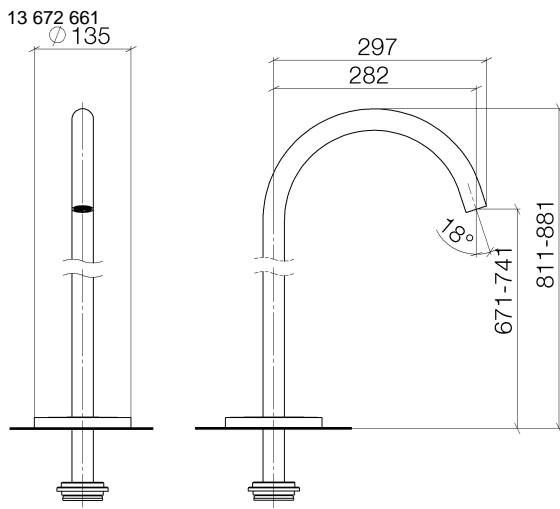

**META Wannenauslauf ohne Umstellung für freistehende Montage - Bronze
gebürstet**

META

13 672 661

- Ausladung 282 mm
- runder Normalstrahl
- Höhe gesamt 811 - 881 mm
- Höhe bis Luftsprudler 671 - 741 mm
- Schubrosetten Ø 135 mm
- Durchfluss max. 28,6 l/min bei 3 bar Fließdruck

Durchflussdiagramm

13 672 661
Ersatzteile für die
anderen
Oberflächenvarianten
finden Sie hier:
Chrom

Ersatzteilstückliste

| Nr. | Artikelnummer | Benennung | Verbaumenge | Lieferzeit |
|-----|--------------------|--------------|-------------|------------|
| 1 | 04 30 09 027 00 90 | Schlüssel | 1 | 2 |
| 2 | 09 29 03 127 90 | Luftsprudler | 1 | 60 |
| 3 | 09 14 10 101 90 | Dichtung | 1 | 2 |
| 4 | 09 27 85 003-42 | Rosette | 1 | 60 |
| 5 | 09 14 10 084 90 | Dichtung | 1 | 2 |